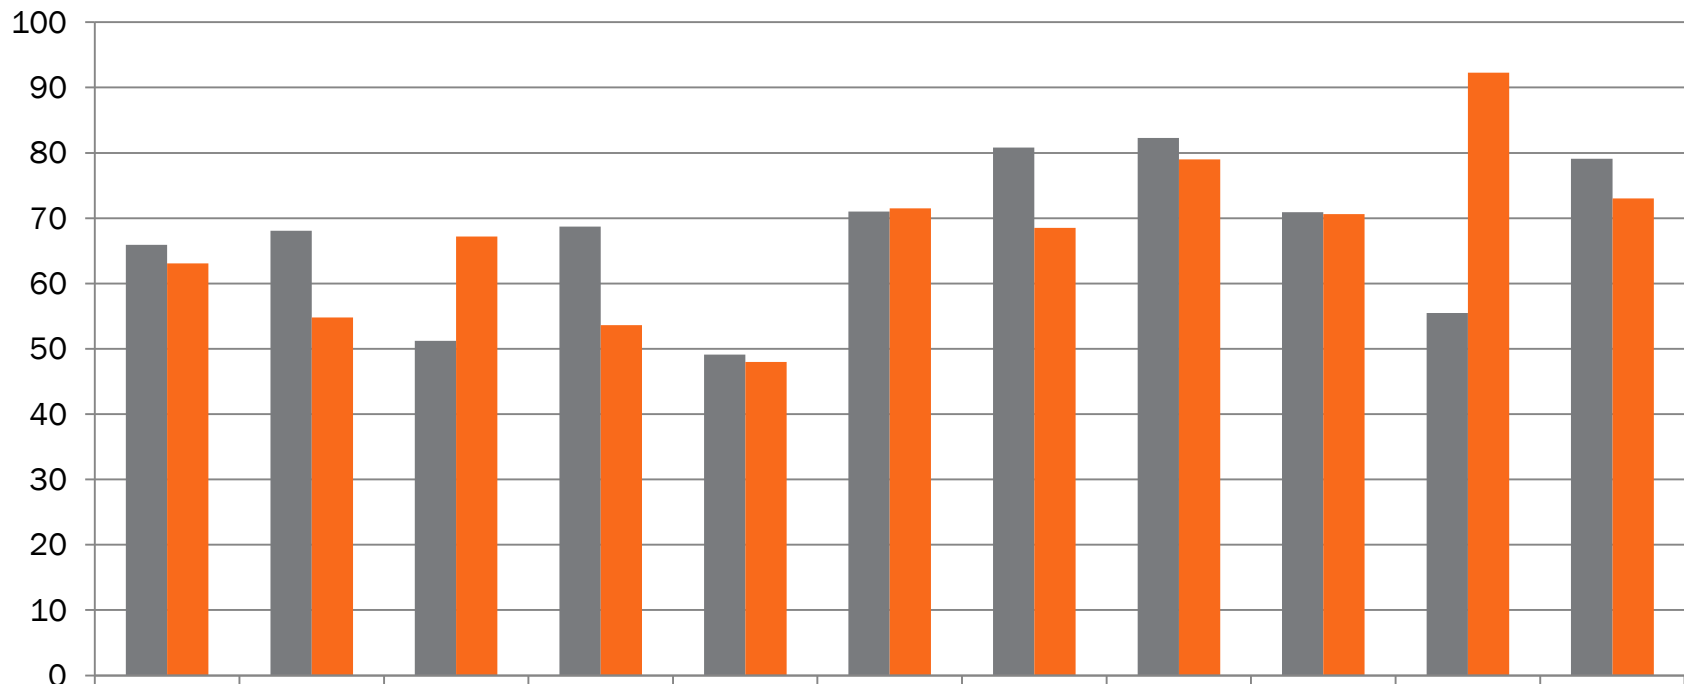

ДКМТФ (фіз-тех.)	ФМІ	ФФ (укр.філ.)	ППФ	ФІПтаМВ	ФФ (іноз.філ.)	ПФ	ХПФ	ДКМТФ (АКМ)	ІНСТ.МИС Т.(МУЗ.М ИСТ)	ІНСТ.МИС Т.(МУЗ.- ПЕД)
■ 2020-2021 н.р.	65,9	68,1	51,2	68,7	49,1	71	80,8	82,3	70,9	55,5	79,1
■ 2019-2020 н.р.	63,1	54,8	67,2	53,6	48	71,5	68,5	79	70,6	92,3	73

Δ/%	2,8	13,3	-16	15,1	1,1	-0,5	12,3	3,3	0,3	-36,8	6,1

**РІВЕНЬ ЯКОСТІ НАВЧАННЯ ЗА РЕЗУЛЬТАТАМИ ЗИМОВОЇ СЕСІЇ
2020-2021 ТА 2019-2020 Н. Р.
(ОСВІТНІЙ РІВЕНЬ МАГІСТР)**