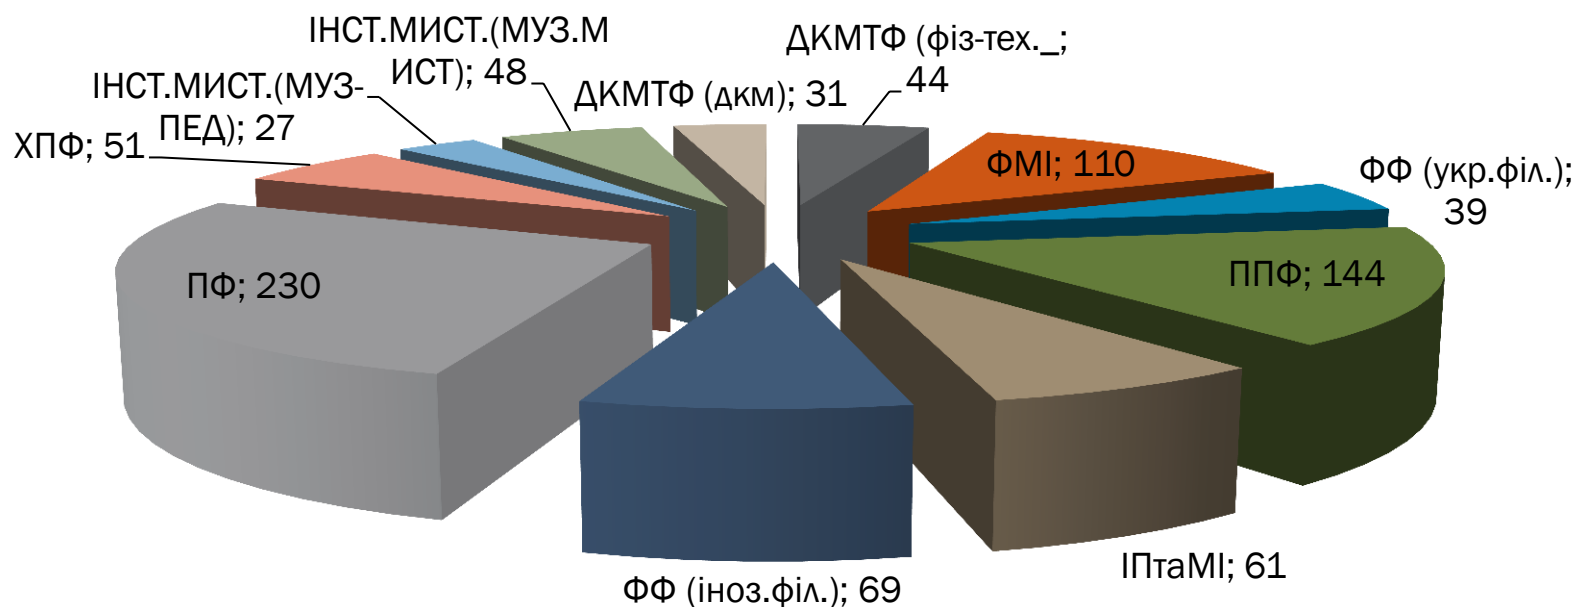

ІПМв – факультет історії, політології та міжнародних відносин;

ПФ – педагогічний факультет;

ХПФ –художньо-педагогічний факультет;

МУЗ-ПЕД – музично-педагогічний факультет (Інститут мистецтв);

МУЗ.МИСТ – факультет музичного мистецтва (Інститут мистецтв)

УМОВНІ ПОЗНАЧЕННЯ:

Станом на 08.02.2021р. за освітнім рівнем бакалавр до сесії допущено 2338 студентів

**РОЗПОДІЛ КОНТИНГЕНТУ СТУДЕНТІВ ОР «БАКАЛАВР»
ДЕННОЇ ФОРМИ НАВЧАННЯ ПО ФАКУЛЬТЕТАХ**

Станом на 08.02.2021р. за освітнім рівнем магістр до сесії
допущено 854 студентів