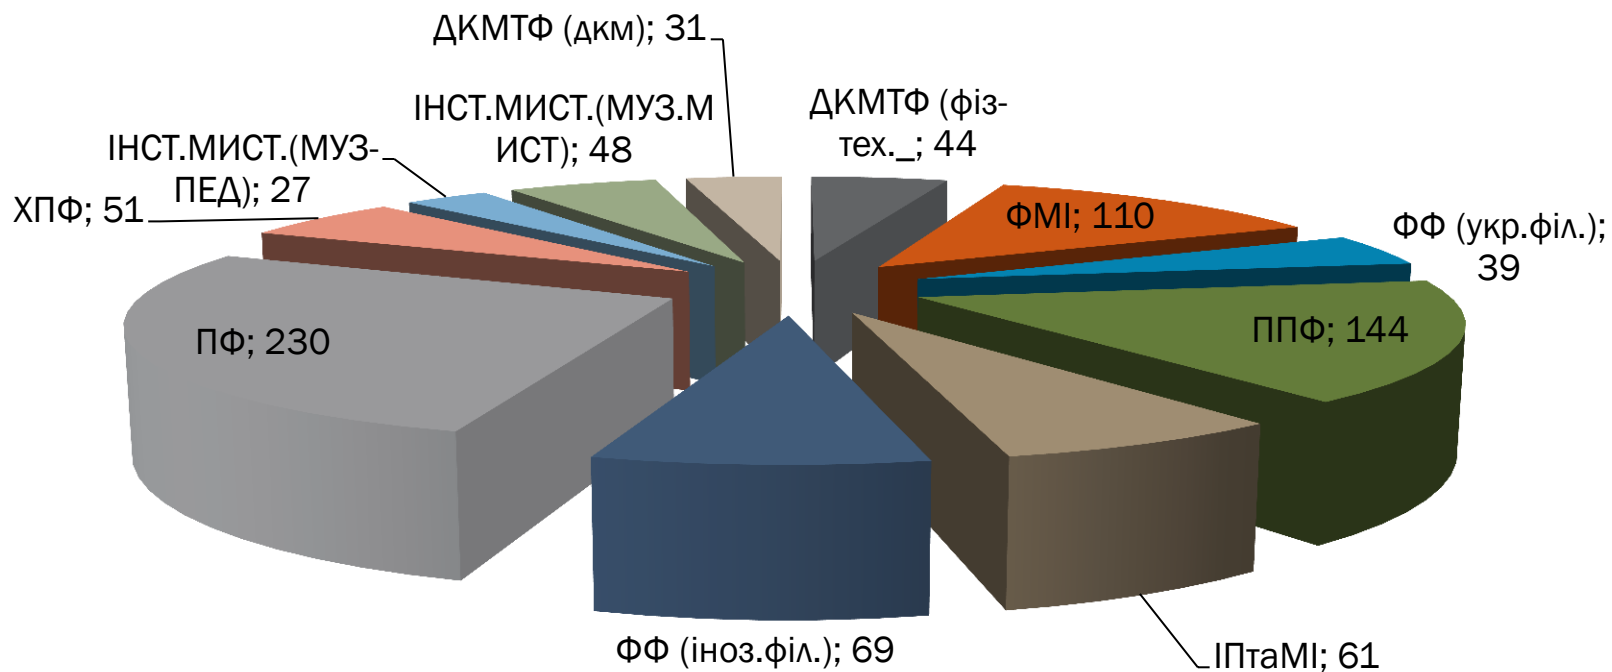

ІПМв – факультет історії, політології та міжнародних відносин;

ПФ – педагогічний факультет;

ХПФ –художньо-педагогічний факультет;

МУЗ-ПЕД – музично-педагогічний факультет (Інститут мистецтв);

МУЗ.МИСТ – факультет музичного мистецтва (Інститут мистецтв)

УМОВНІ ПОЗНАЧЕННЯ:

Станом на 08.02.2021р. за освітнім рівнем бакалавр до сесії допущено 2338 студентів

**РОЗПОДІЛ КОНТИНГЕНТУ СТУДЕНТІВ ОР «БАКАЛАВР»
ДЕННОЇ ФОРМИ НАВЧАННЯ ПО ФАКУЛЬТЕТАХ**

Станом на 08.02.2021р. за освітнім рівнем магістр до сесії
допущено 854 студентів