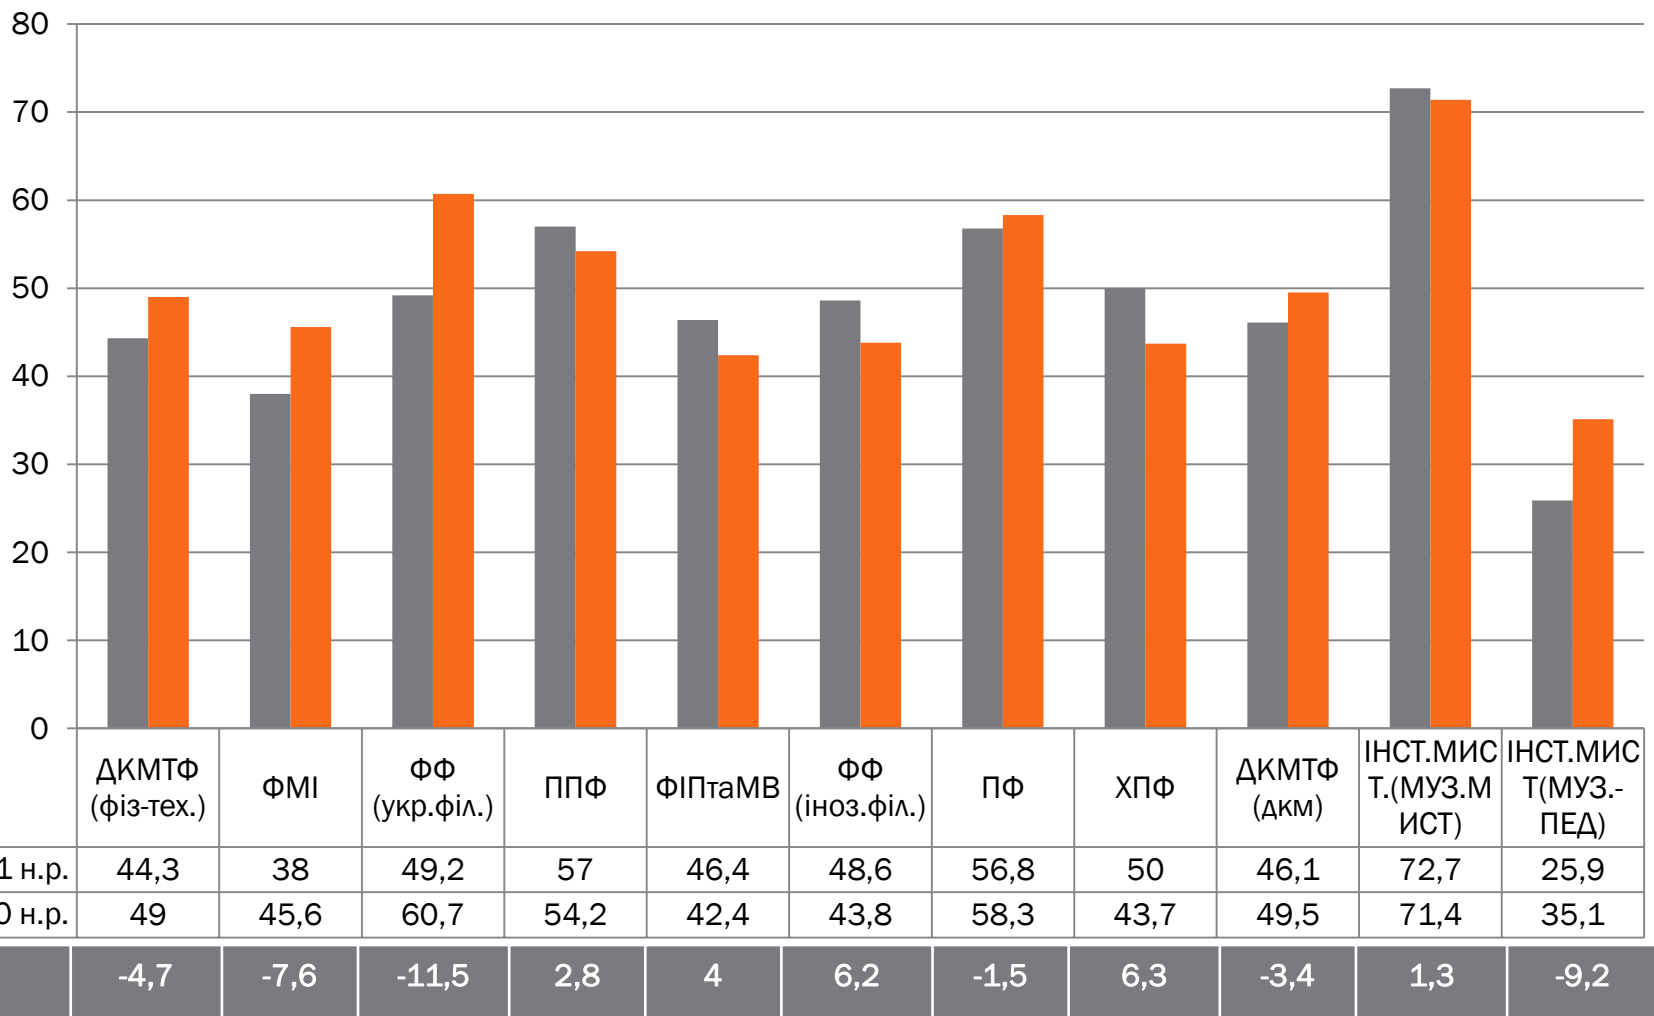

**РІВЕНЬ ЯКОСТІ НАВЧАННЯ ЗА РЕЗУЛЬТАТАМИ ЗИМОВОЇ СЕСІЇ
2020-20201 ТА 2019-2020 Н. Р.
(ОСВІТНІЙ РІВЕНЬ БАКАЛАВР)**