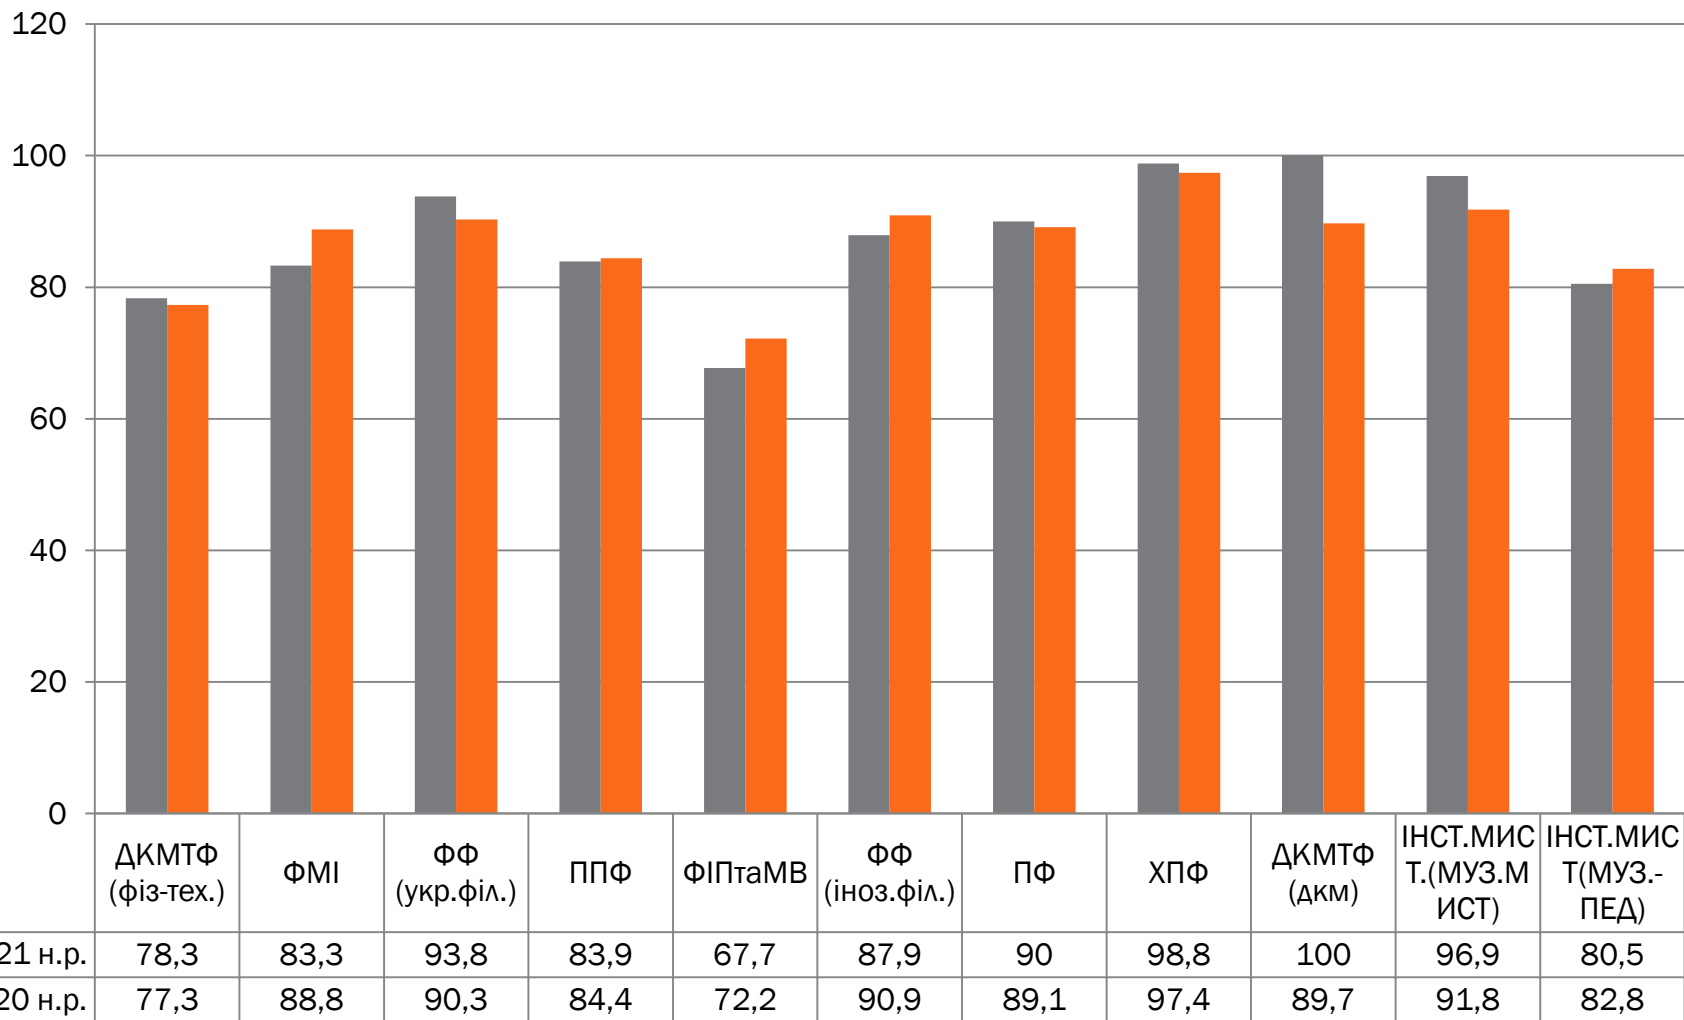

**РІВЕНЬ УСПІШНОСТІ НАВЧАННЯ ЗА РЕЗУЛЬТАТАМИ ЗИМОВОЇ СЕСІЇ
2020-20201 ТА 2019-2020 Н. Р.
(ОСВІТНІЙ РІВЕНЬ БАКАЛАВР)**