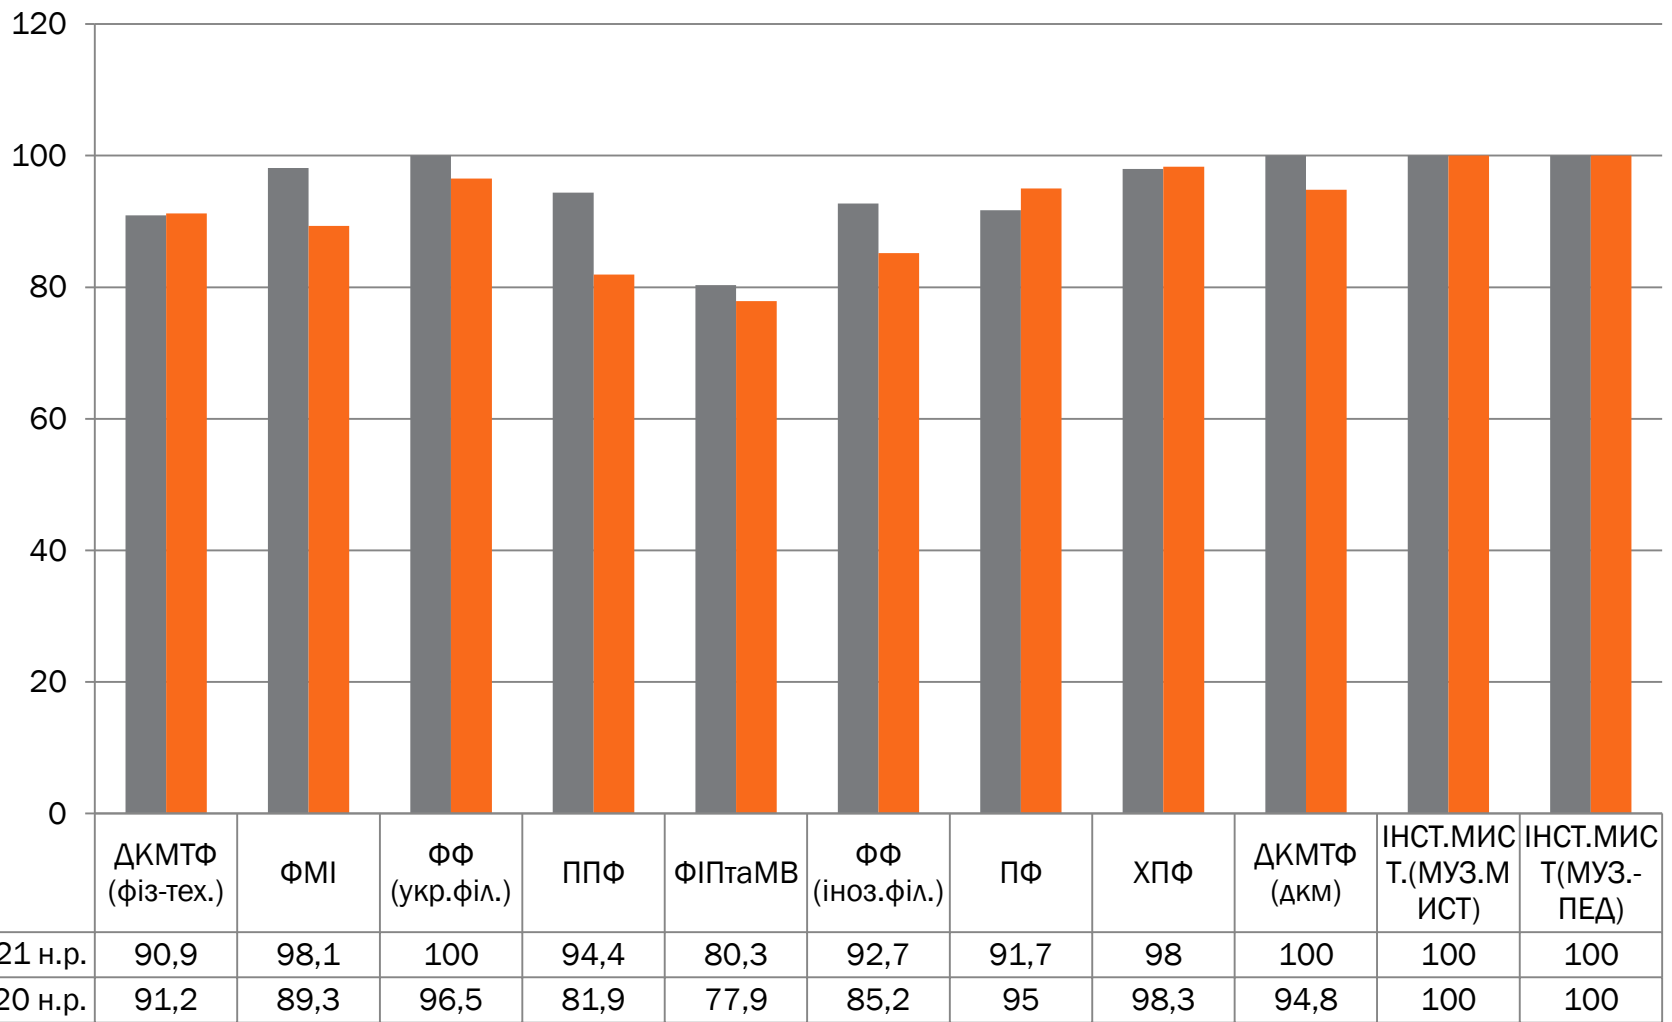

**РІВЕНЬ УСПІШНОСТІ НАВЧАННЯ ЗА РЕЗУЛЬТАТАМИ ЗИМОВОЇ СЕСІЇ
2020-20201 ТА 2019-2020 Н. Р.
(ОСВІТНІЙ РІВЕНЬ МАГІСТР)**