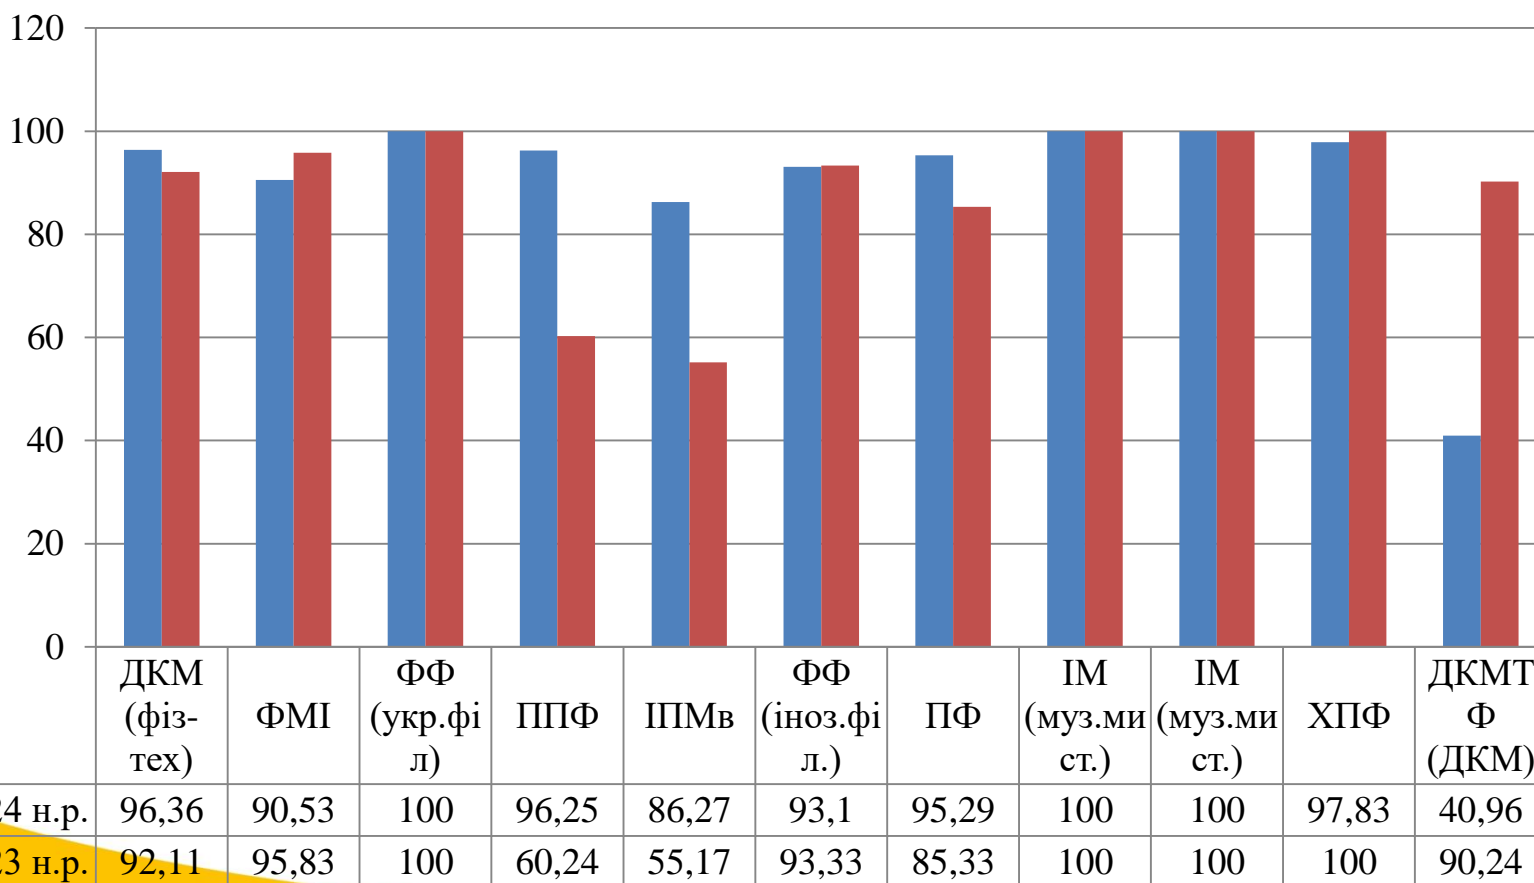

РІВНЕНСЬКИЙ
ДЕРЖАВНИЙ
ГУМАНІТАРНИЙ
УНІВЕРСИТЕТ

Рівень успішності навчання за результатами
зимової сесії 2023-2024 н.р та 2022-2023 н.р.
(освітній ступінь магістр)