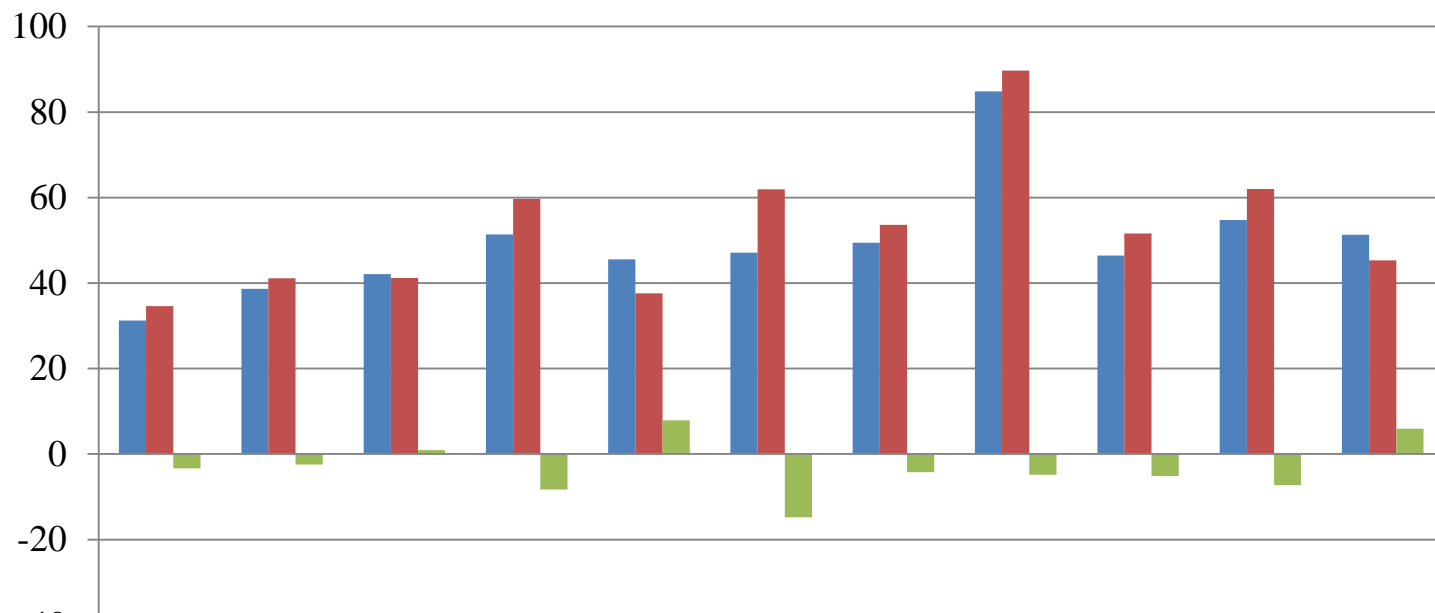

**РІВНЕНСЬКИЙ
ДЕРЖАВНИЙ
ГУМАНІТАРНИЙ
УНІВЕРСИТЕТ**

**Рівень якості навчання за результатами зимової сесії
2023-2024 н.р. та 2022-2023 н.р.
(освітній ступінь бакалавр)**

	ДКМ (фіз-тех)	ФМІ	ФФ (укр.філ)	ППФ	ІПМв	ФФ (іноз.філ.)	ПФ	ІМ (муз.мист.)	ІМ (муз.мист.)	ХПФ	ДКМТ Ф (ДКМ)
■ 2023-2024 н.р.	31,25	38,64	42,11	51,41	45,5	47,09	49,42	84,85	46,46	54,77	51,28
■ 2022-2023 н.р.	34,62	41,1	41,18	59,67	37,61	61,9	53,65	89,66	51,61	62	45,31
■ D, %	-3,37	-2,46	0,93	-8,26	7,89	-14,81	-4,23	-4,81	-5,15	-7,23	5,97