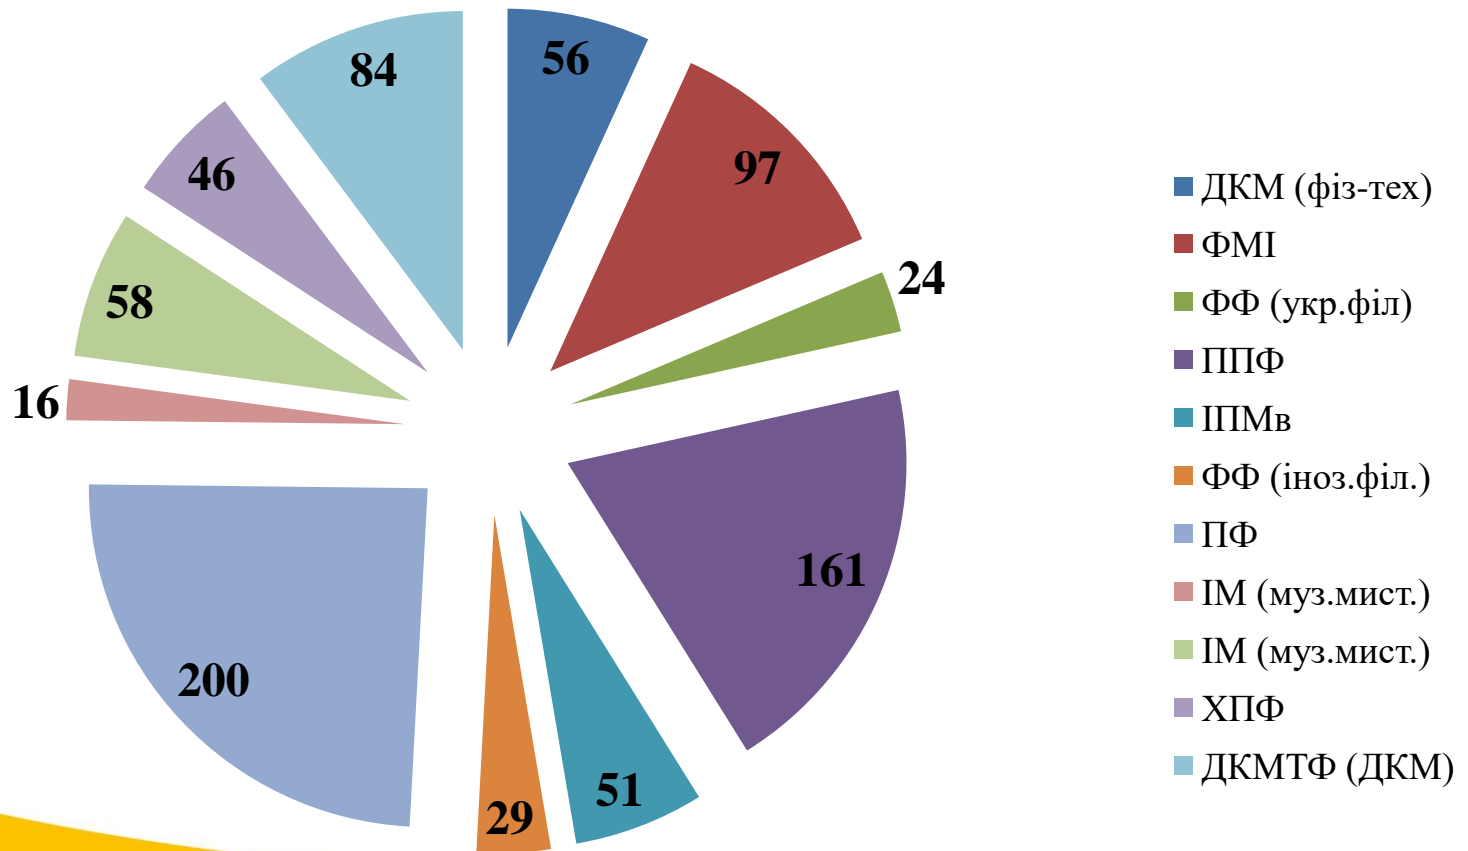

РІВНЕНСЬКИЙ
ДЕРЖАВНИЙ
ГУМАНІТАРНИЙ
УНІВЕРСИТЕТ

РОЗПОДІЛ КОНТИНГЕНТУ СТУДЕНТІВ ОС МАГІСТР ДЕННОЇ ФОРМИ НАВЧАННЯ ПО ФАКУЛЬТЕТАХ

Станом на 10.02.2024 р. за освітнім ступенем
магістр до сесії допущено 822 студента