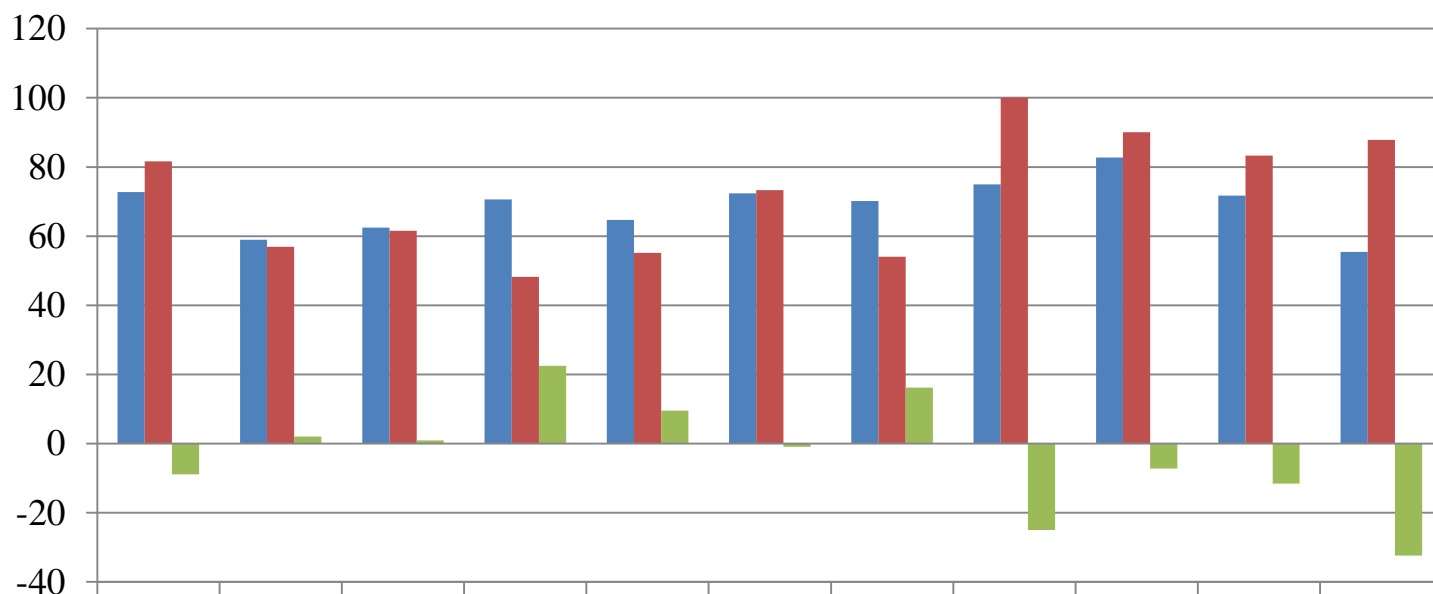

**РІВНЕНСЬКИЙ
ДЕРЖАВНИЙ
ГУМАНІТАРНИЙ
УНІВЕРСИТЕТ**

**Рівень якості навчання за результатами зимової сесії
2023-2024 н.р. та 2022-2023 н.р.
(освітній ступінь магістр)**

	ДКМ (фіз-тех)	ФМІ	ФФ (укр. філ)	ППФ	ІПМв	ФФ (іноз. філ.)	ПФ	ІМ (муз. мист.)	ІМ (муз. мист.)	ХПФ	ДКМТ Ф (ДКМ)
■ 2023-2024 н.р.	72,73	58,95	62,5	70,63	64,71	72,41	70,16	75	82,76	71,74	55,42
■ 2022-2023 н.р.	81,58	56,94	61,54	48,19	55,17	73,33	54	100	90	83,33	87,8
■ D, %	-8,85	2,01	0,96	22,44	9,54	-0,92	16,16	-25	-7,24	-11,59	-32,38