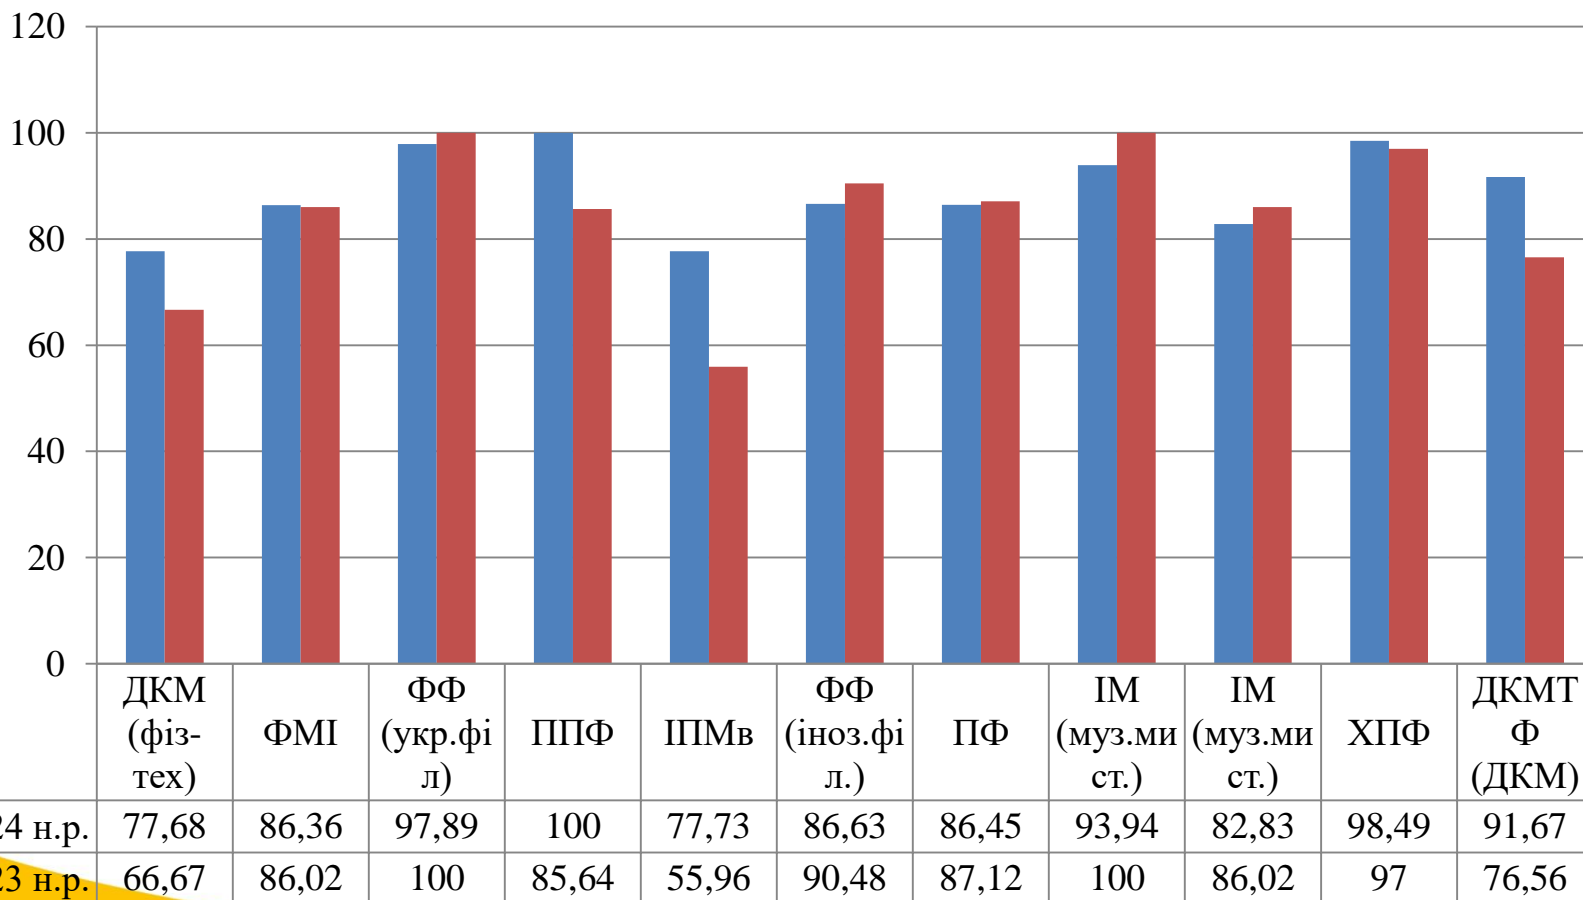

РІВНЕНСЬКИЙ
ДЕРЖАВНИЙ
ГУМАНІТАРНИЙ
УНІВЕРСИТЕТ

Рівень успішності навчання за результатами зимової сесії 2023-2024 н.р. та 2022-2023 н.р. (освітній ступінь бакалавр)