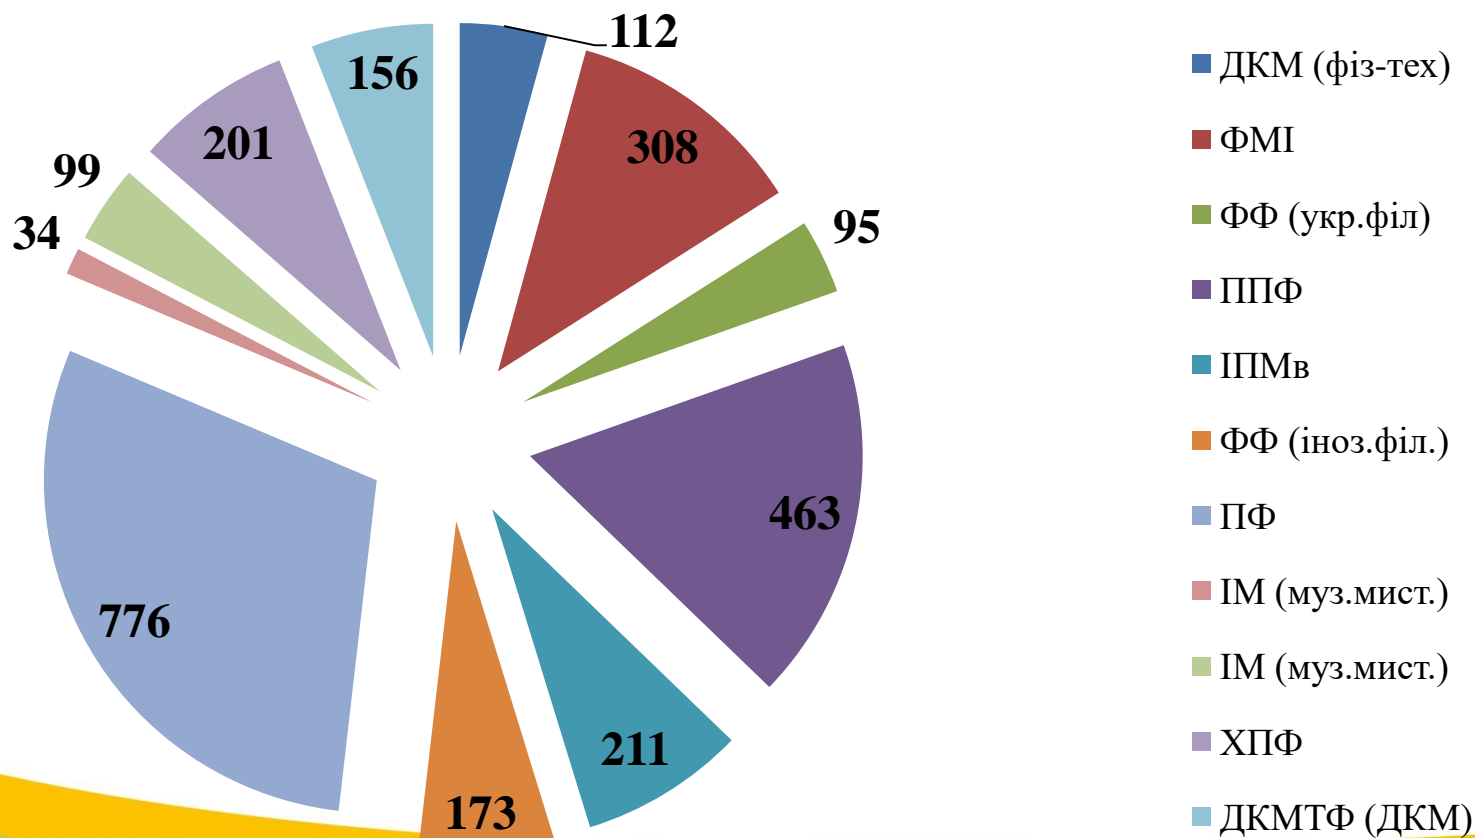

РОЗПОДІЛ КОНТИНГЕНТУ СТУДЕНТІВ ОС БАКАЛАВР ДЕННОЇ ФОРМИ НАВЧАННЯ ПО ФАКУЛЬТЕТАХ

Станом на 10.02.2024 р. за освітнім ступенем бакалавр до сесії
допущено 2628 студентів