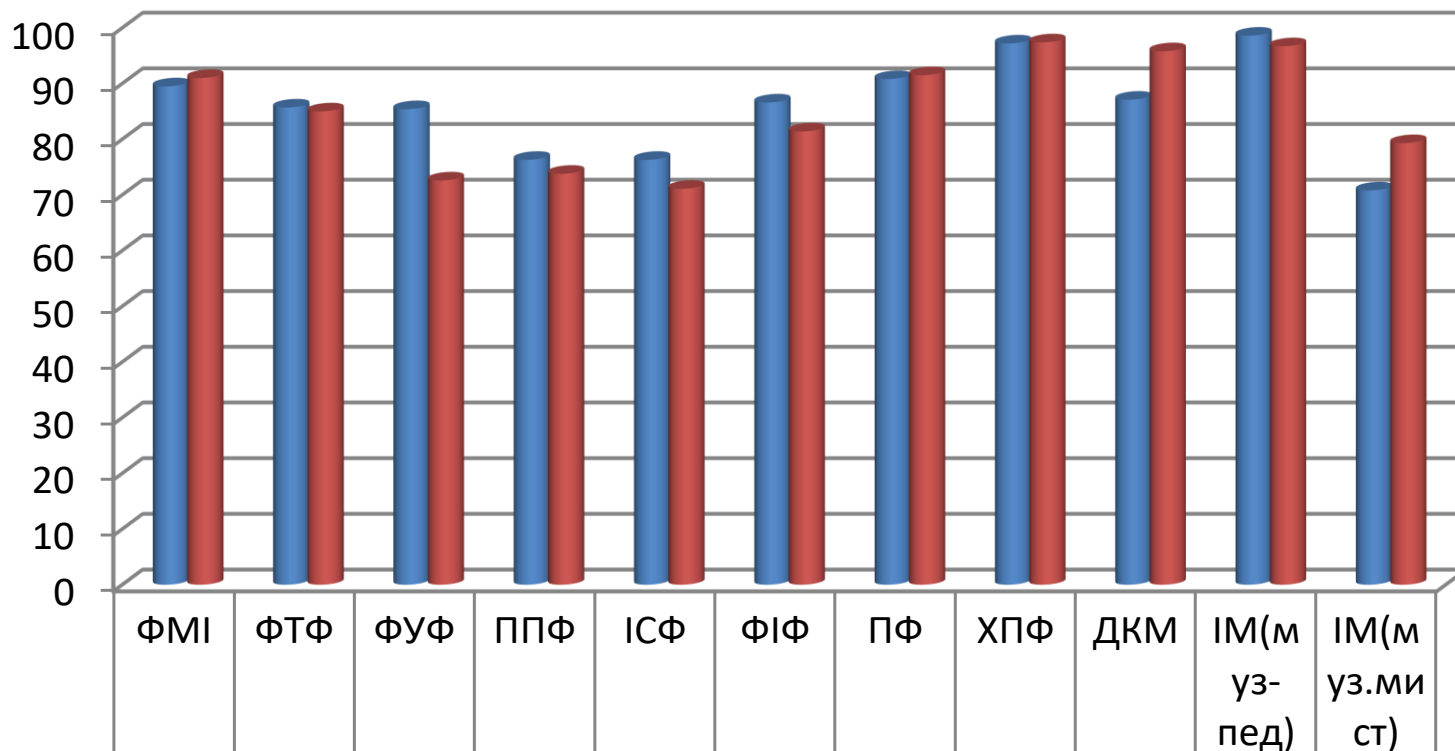

РОЗПОДІЛ КОНТИНГЕНТУ СТУДЕНТІВ ОР «БАКАЛАВР» ДЕННОЇ ФОРМИ НАВЧАННЯ ПО ФАКУЛЬТЕТАХ

У складанні сесії станом на 15.01.2019 р. взяли участь 2563 студентів

РОЗПОДІЛ КОНТИНГЕНТУ СТУДЕНТІВ ОР «МАГІСТР» ДЕННОЇ ФОРМИ НАВЧАННЯ ПО ФАКУЛЬТЕТАХ

У складанні сесії станом на 15.01.2019 р. взяли участь 900 студентів

РІВЕНЬ УСПІШНОСТІ НАВЧАННЯ ЗА РЕЗУЛЬТАТАМИ ЗИМОВОЇ СЕСІЇ 2017-2018 та 2018-2019 н. р. (ОСВІТНІЙ РІВЕНЬ БАКАЛАВР)

■ 2018-2019 н.рік	89,5	85,7	85,4	76,3	76,3	86,6	90,8	97,2	87,1	98,6	70,8
■ 2017-2018 н.рік	91	85	72,6	73,8	71,1	81,4	91,5	97,4	95,8	96,7	79,3

РІВЕНЬ ЯКОСТІ НАВЧАННЯ ЗА РЕЗУЛЬТАТАМИ ЗИМОВОЇ СЕСІЇ 2017-2018 та 2018-2019 н. р. (ОСВІТНІЙ РІВЕНЬ БАКАЛАВР)

■ 2018-2019 н.р.	44,5	45,3	52,9	47,1	44,7	40,4	55,4	38,9	47,2	66,2	23,9
■ 2017-2018 н.р.	39,7	36,2	44,3	43,1	43,4	49,3	48,9	40,8	39,8	70,6	33,6