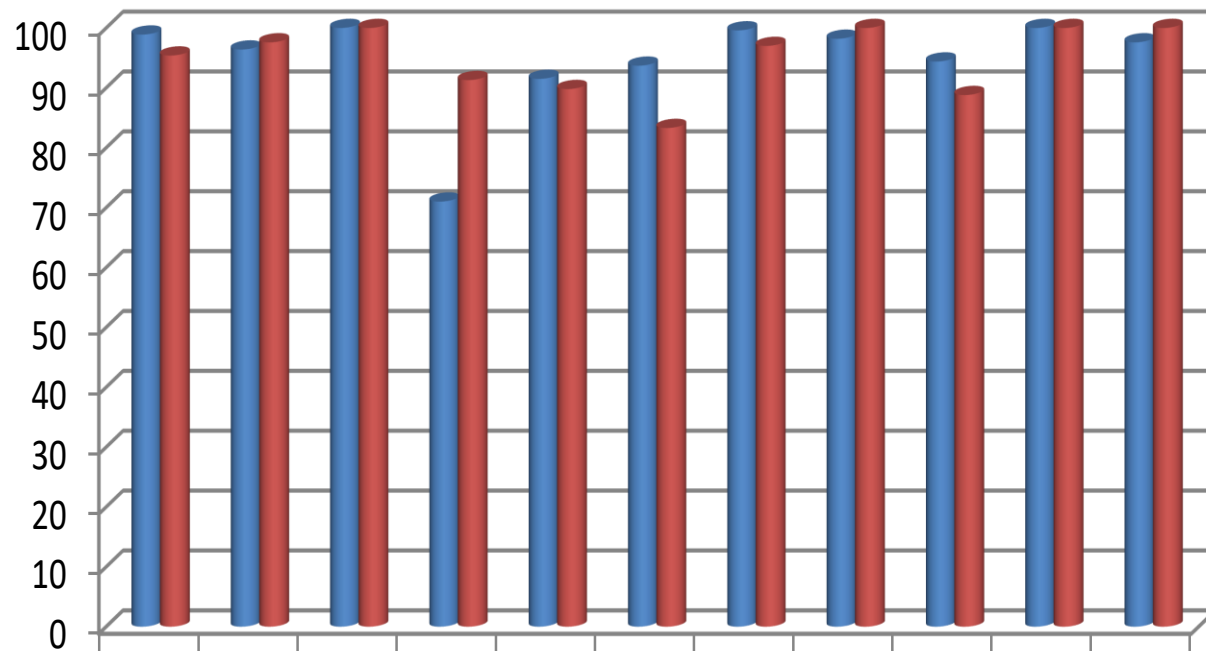

РІВЕНЬ УСПІШНОСТІ НАВЧАННЯ ЗА РЕЗУЛЬТАТАМИ ЗИМОВОЇ СЕСІЇ 2017-2018 та 2018-2019 н. р. (ОСВІТНІЙ РІВЕНЬ МАГІСТР)

■ 2018-2019 н.р.	98,9	96,4	100	71	91,5	93,7	99,6	98,2	94,4	100	97,6
■ 2017-2018 н.р.	95,4	97,6	100	91,3	89,8	83,3	97	100	88,8	100	100