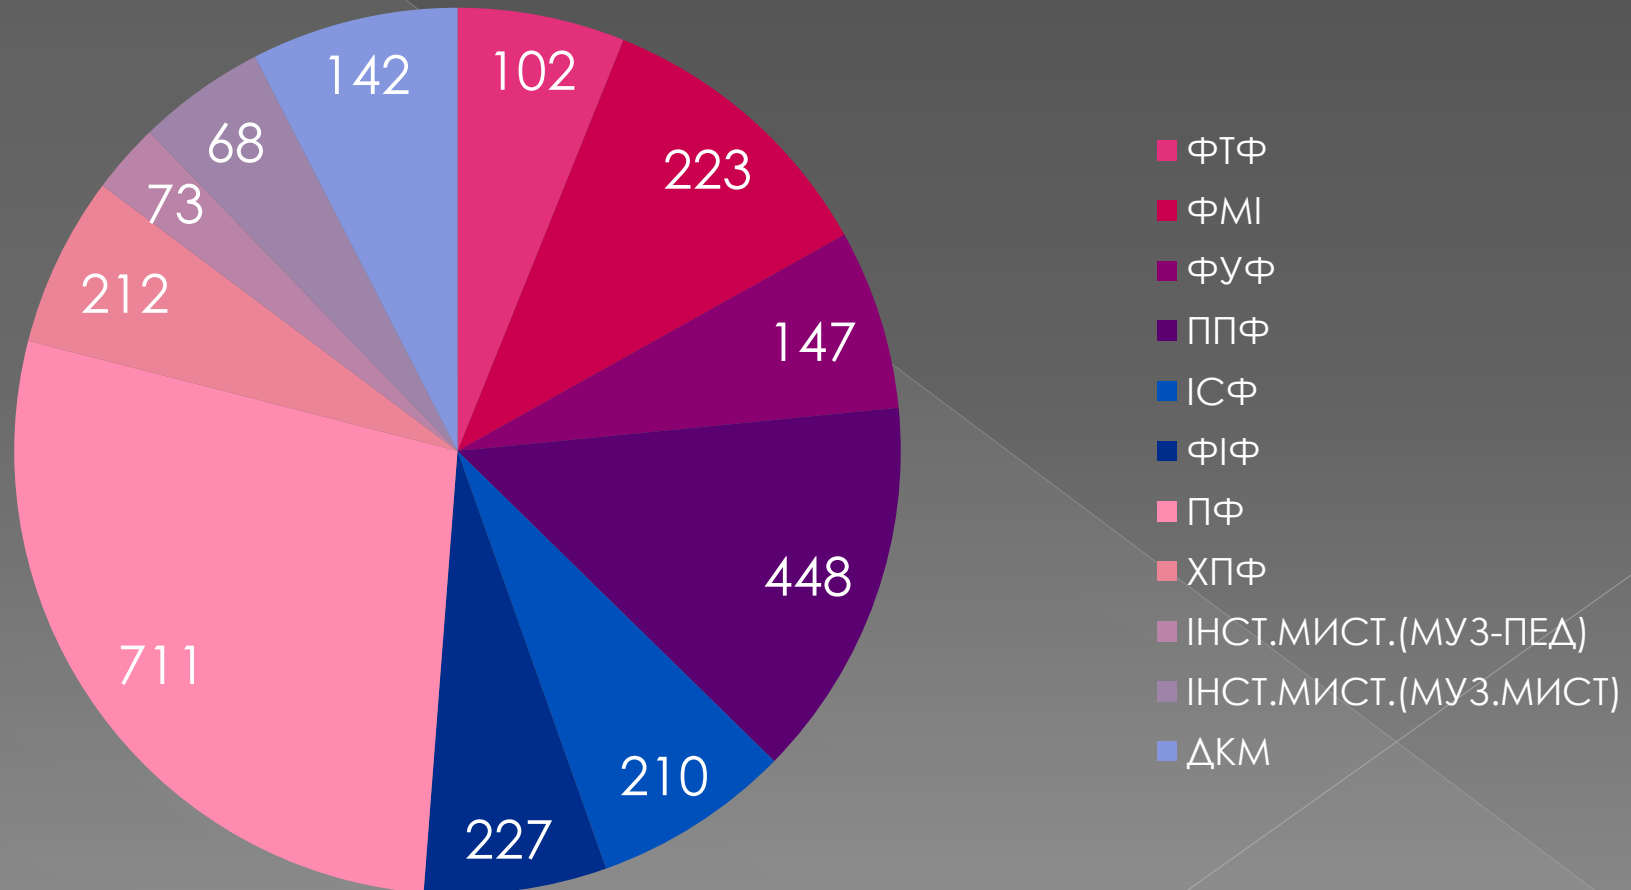

РІВНЕНСЬКИЙ
ДЕРЖАВНИЙ
ГУМАНІТАРНИЙ
УНІВЕРСИТЕТ

ПІДСУМКИ ЗИМОВОЇ
ЕКЗАМЕНАЦІЙНОЇ СЕСІЇ
2018-2019 НАВЧАЛЬНИЙ РІК

УМОВНІ ПОЗНАЧЕННЯ:

- ФТФ – фізико-технологічний факультет;
- ФМІ – факультет математики та інформатики;
- ФУФ – факультет української філології;
- ППФ – психолого-природничий факультет;
- ІСФ – історико-соціологічний факультет;
- ФІФ – факультет іноземної філології;
- ПФ – педагогічний факультет;
- ХПФ –художньо-педагогічний факультет;
- ДКМ – факультет документальних комунікацій та менеджменту;
- МУЗ-ПЕД – музично-педагогічний факультет (Інститут мистецтв);
- МУЗ.МИСТ – факультет музичного мистецтва (Інститут мистецтв)

РОЗПОДІЛ КОНТИНГЕНТУ СТУДЕНТІВ ОР «БАКАЛАВР» ДЕННОЇ ФОРМИ НАВЧАННЯ ПО ФАКУЛЬТЕТАХ

У складанні сесії станом на 15.01.2019 р. взяли участь 2563 студентів

РОЗПОДІЛ КОНТИНГЕНТУ СТУДЕНТІВ ОР «МАГІСТР» ДЕННОЇ ФОРМИ НАВЧАННЯ ПО ФАКУЛЬТЕТАХ