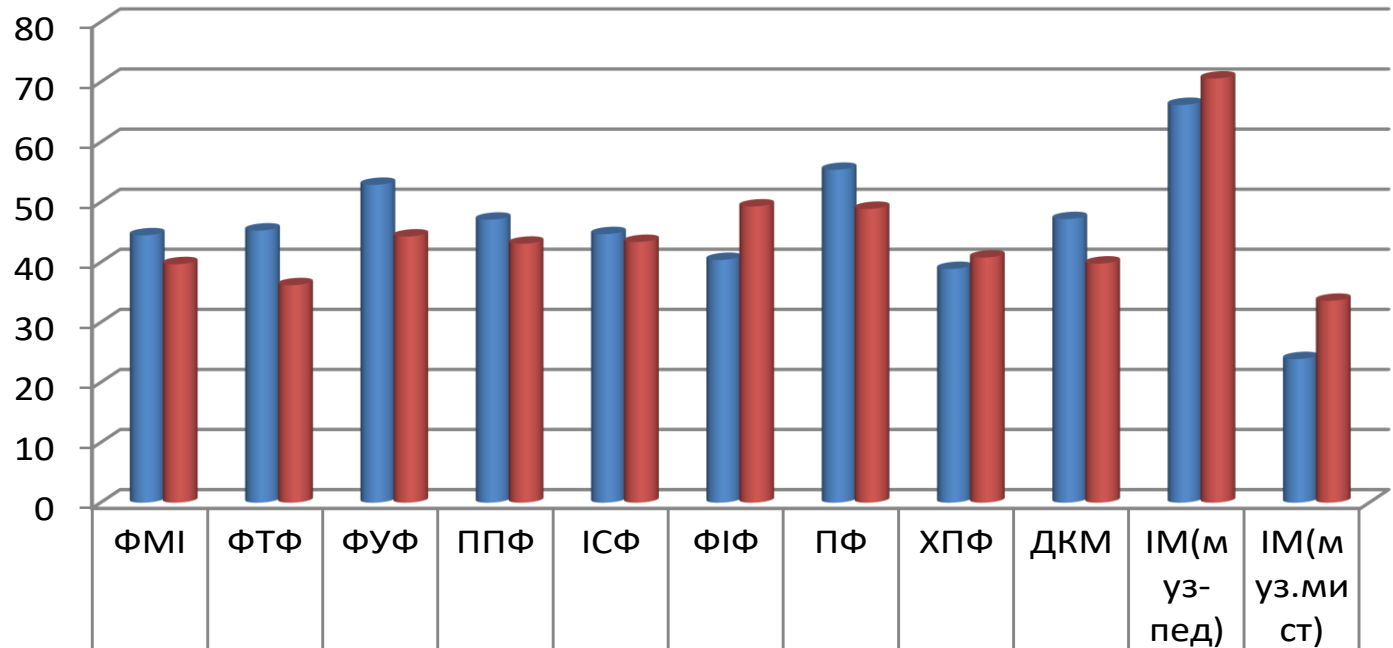

РОЗПОДІЛ КОНТИНГЕНТУ СТУДЕНТІВ ОР «БАКАЛАВР» ДЕННОЇ ФОРМИ НАВЧАННЯ ПО ФАКУЛЬТЕТАХ

У складанні сесії станом на 15.01.2019 р. взяли участь 2563 студентів

РОЗПОДІЛ КОНТИНГЕНТУ СТУДЕНТІВ ОР «МАГІСТР» ДЕННОЇ ФОРМИ НАВЧАННЯ ПО ФАКУЛЬТЕТАХ

У складанні сесії станом на 15.01.2019 р. взяли участь 900 студентів

РІВЕНЬ УСПІШНОСТІ НАВЧАННЯ ЗА РЕЗУЛЬТАТАМИ ЗИМОВОЇ СЕСІЇ 2017-2018 та 2018-2019 н. р. (ОСВІТНІЙ РІВЕНЬ БАКАЛАВР)

■ 2018-2019 н.рік	89,5	85,7	85,4	76,3	76,3	86,6	90,8	97,2	87,1	98,6	70,8
■ 2017-2018 н.рік	91	85	72,6	73,8	71,1	81,4	91,5	97,4	95,8	96,7	79,3

РІВЕНЬ ЯКОСТІ НАВЧАННЯ ЗА РЕЗУЛЬТАТАМИ ЗИМОВОЇ СЕСІЇ 2017-2018 та 2018-2019 н. р. (ОСВІТНІЙ РІВЕНЬ БАКАЛАВР)

■ 2018-2019 н.р.	44,5	45,3	52,9	47,1	44,7	40,4	55,4	38,9	47,2	66,2	23,9
■ 2017-2018 н.р.	39,7	36,2	44,3	43,1	43,4	49,3	48,9	40,8	39,8	70,6	33,6