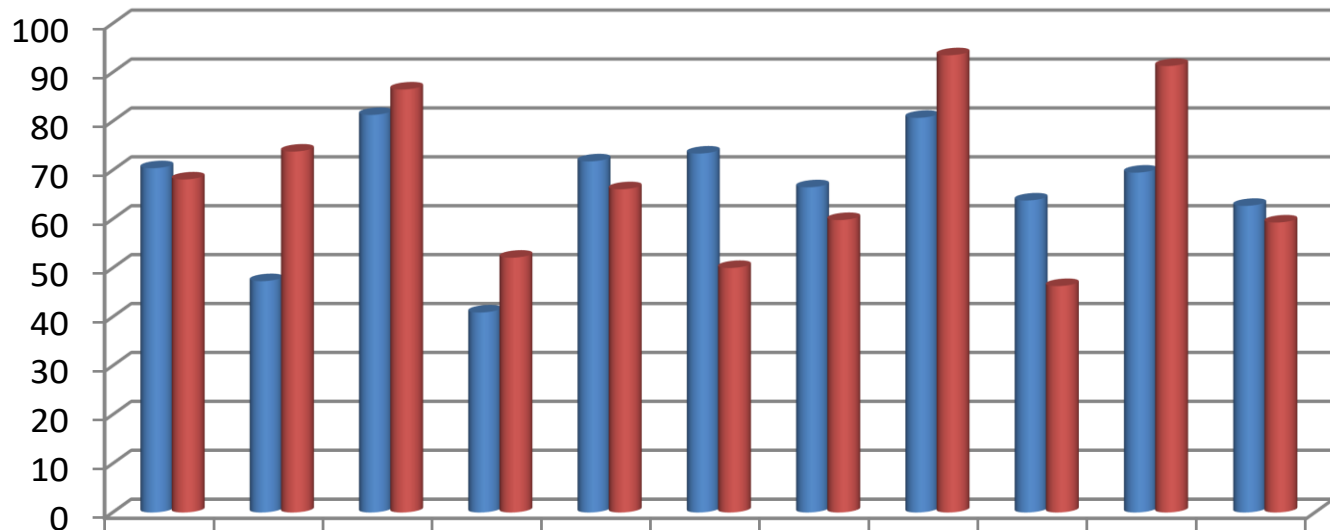

РІВЕНЬ ЯКОСТІ НАВЧАННЯ ЗА РЕЗУЛЬТАТАМИ ЗИМОВОЇ СЕСІЇ 2017-2018 та 2018-2019 н. р. (ОСВІТНІЙ РІВЕНЬ МАГІСТР)

■ 2018-2019 н.р.	70,4	47,3	81,3	40,9	71,8	73,4	66,5	80,7	63,8	69,5	62,7
■ 2017-2018 н.р.	68,1	73,8	86,5	52,1	66,1	50	59,8	93,5	46,3	91,3	59,3

ФАКУЛЬТЕТИ	ФМІ	ФТФ	ФУФ	ППФ	ІСФ	ФІФ	ПФ	ХПФ	ДКМ	МУЗ-ПЕД	МУЗ.МИСТ
△	2,3	-26,5	-5,2	-11,2	5,7	23,4	6,7	-12,8	17,5	-21,8	3,4