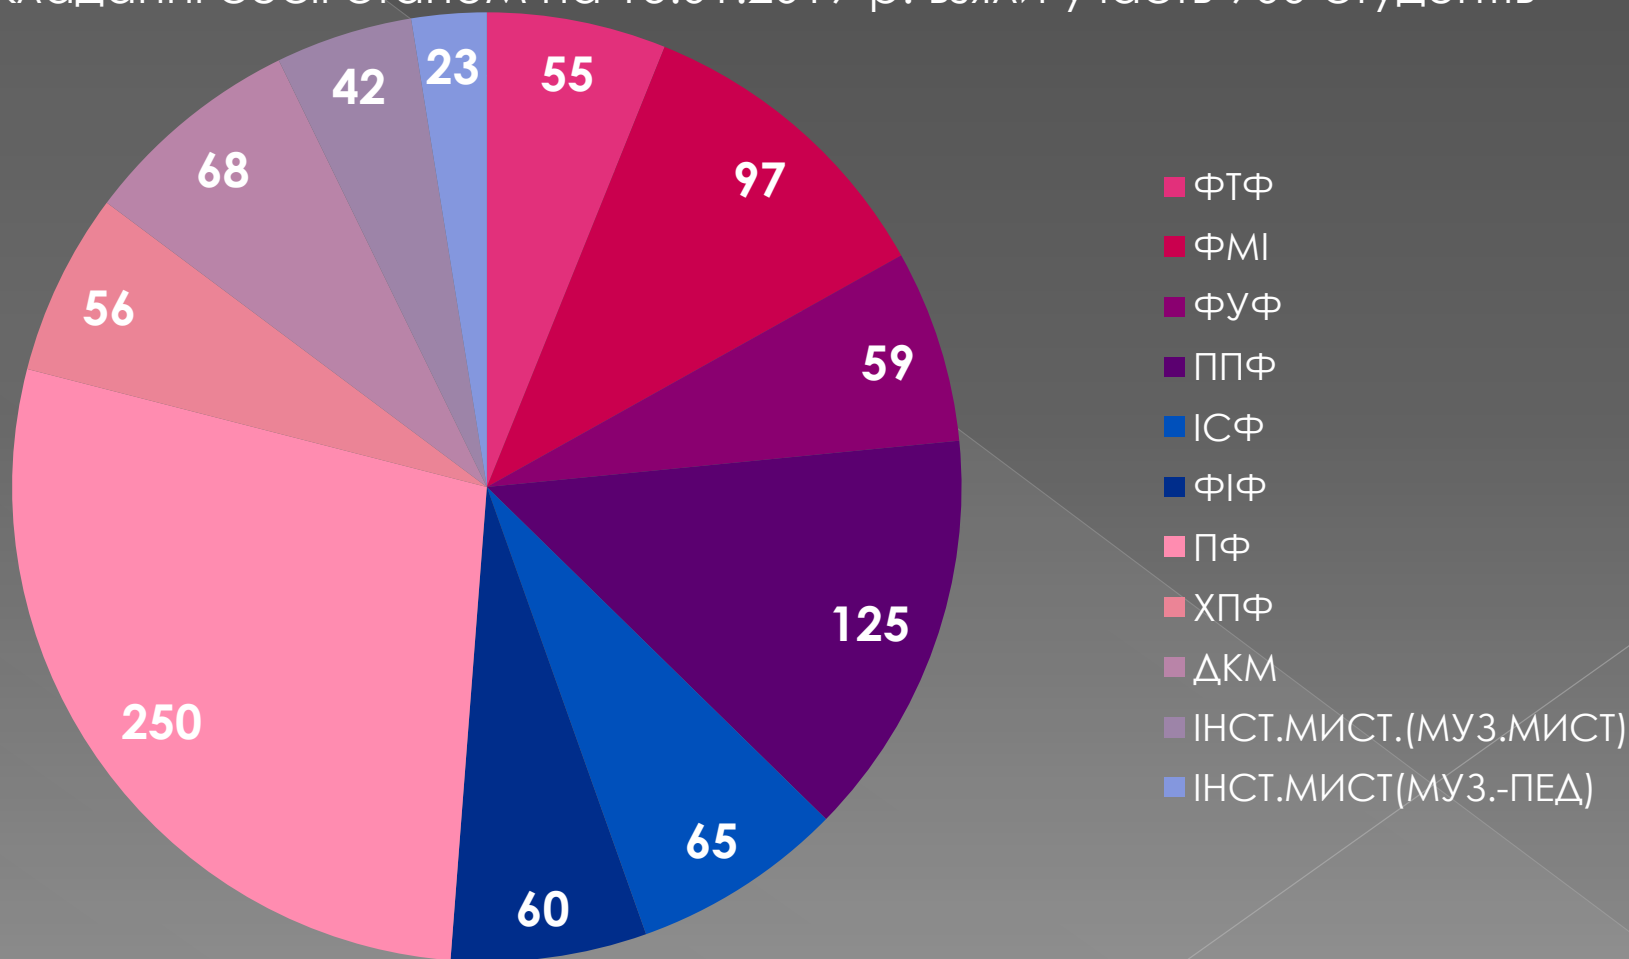

РОЗПОДІЛ КОНТИНГЕНТУ СТУДЕНТІВ ОР «МАГІСТР» ДЕННОЇ ФОРМИ НАВЧАННЯ ПО ФАКУЛЬТЕТАХ

У складанні сесії станом на 15.01.2019 р. взяли участь 900 студентів