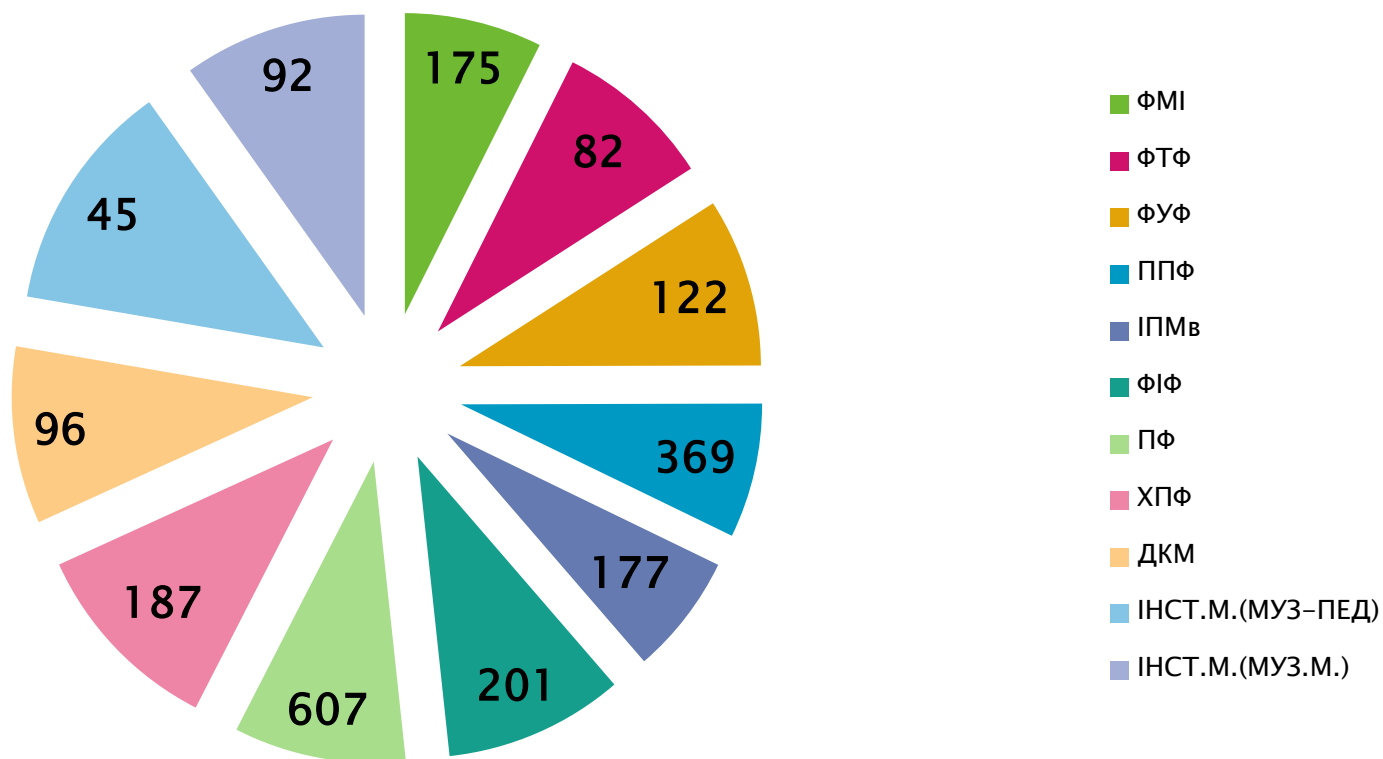

ПІДСУМКИ ЗИМОВОЇ  
ЕКЗАМЕНАЦІЙНОЇ СЕСІЇ  
2019–2020  
НАВЧАЛЬНИЙ РІК

РІВНЕНСЬКИЙ  
ДЕРЖАВНИЙ  
ГУМАНІТАРНИЙ  
УНІВЕРСИТЕТ

# РОЗПОДІЛ КОНТИНГЕНТУ СТУДЕНТІВ ОР«БАКАЛАВР» ДЕННОЇ ФОРМИ НАВЧАННЯ ПО ФАКУЛЬТЕТАХ

У складанні сесії станом на 13.01.2020р. за освітнім рівнем бакалавр  
взяли участь 2153 студентів