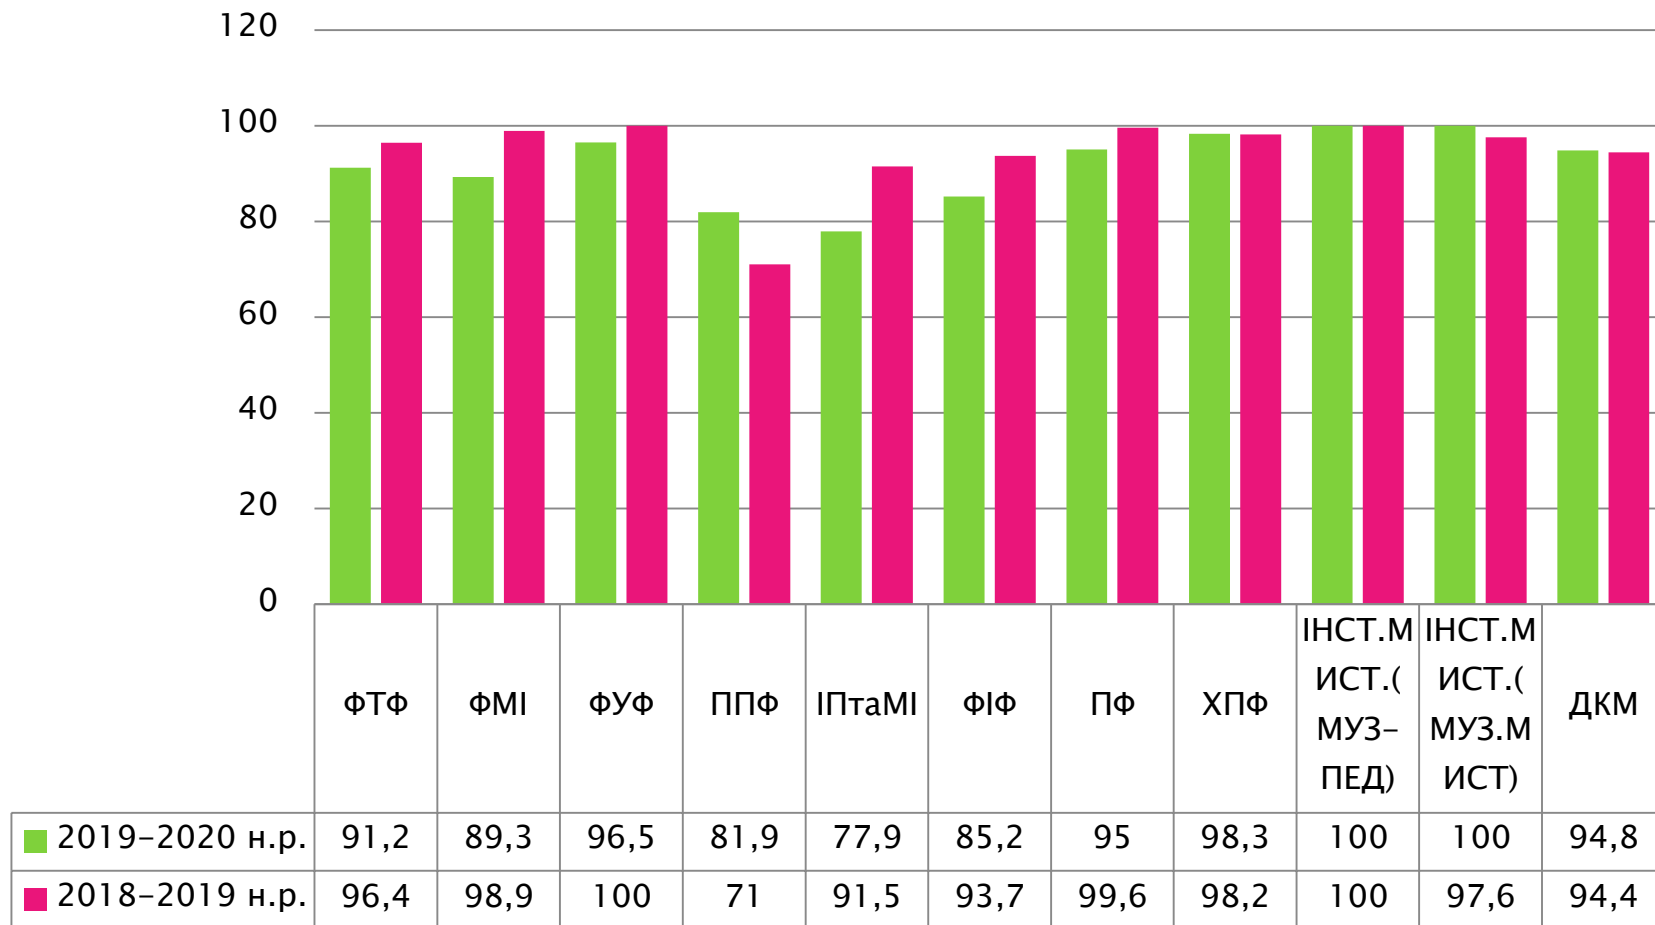

РІВЕНЬ УСПІШНОСТІ НАВЧАННЯ ЗА РЕЗУЛЬТАТАМИ ЗИМОВОЇ СЕСІЇ 2019–2020 та 2018–2019 н. р. (ОСВІТНІЙ РІВЕНЬ МАГІСТР)