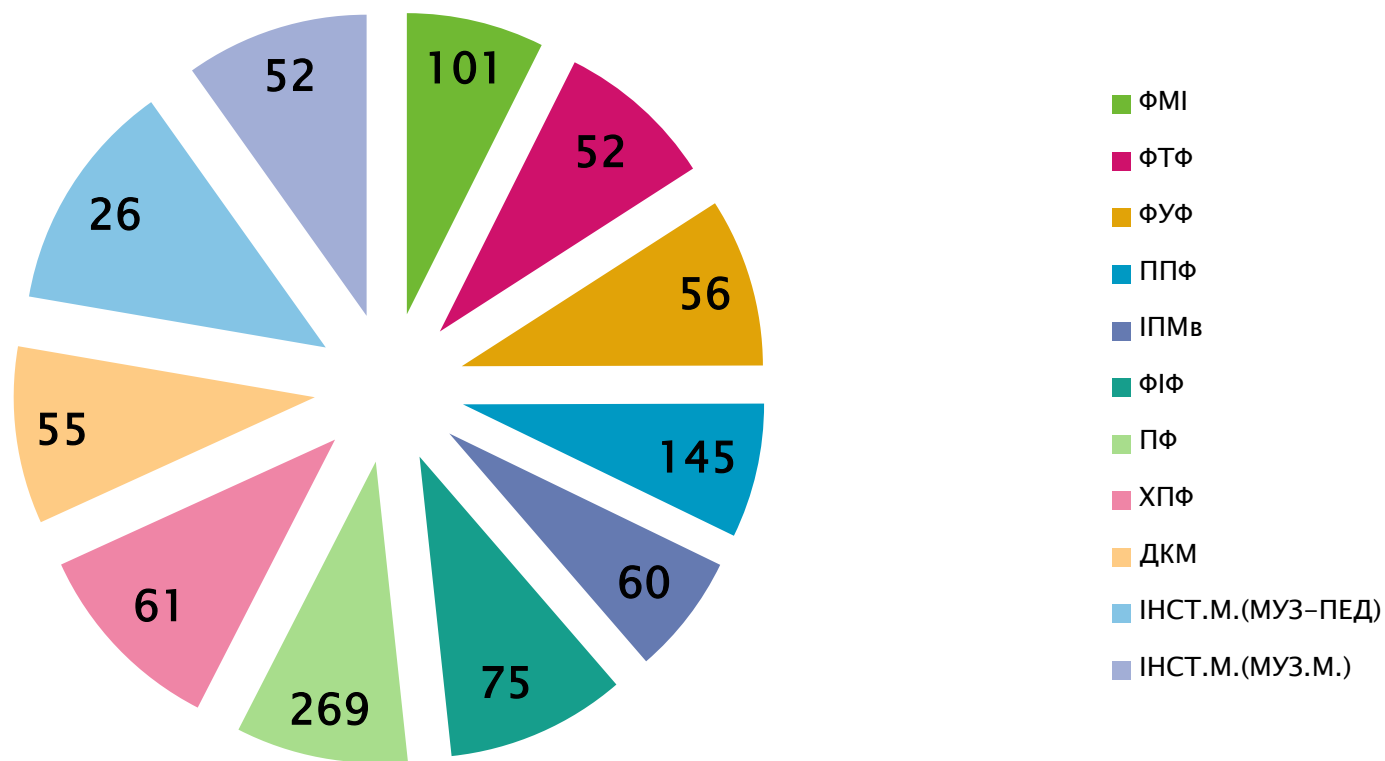

# Умовні позначення:

- ▶ ФТФ – фізико–технологічний факультет;
- ▶ ФМІ – факультет математики та інформатики;
- ▶ ФУФ – факультет української філології;
- ▶ ППФ – психолого–природничий факультет;
- ▶ ІПМв – факультет історії, політології та міжнародних відносин;
- ▶ ФІФ – факультет іноземної філології;
- ▶ ПФ – педагогічний факультет;
- ▶ ХПФ –художньо–педагогічний факультет;
- ▶ ДКМ – факультет документальних комунікацій та менеджменту;
- ▶ МУЗ–ПЕД – музично–педагогічний факультет (Інститут мистецтв);
- ▶ МУЗ.МИСТ – факультет музичного мистецтва (Інститут мистецтв)

# РОЗПОДІЛ КОНТИНГЕНТУ СТУДЕНТІВ ОР«БАКАЛАВР» ДЕННОЇ ФОРМИ НАВЧАННЯ ПО ФАКУЛЬТЕТАХ

У складанні сесії станом на 13.01.2020р. за освітнім рівнем бакалавр  
взяли участь 2153 студентів

# РОЗПОДІЛ КОНТИНГЕНТУ СТУДЕНТІВ ОР «МАГІСТР» ДЕННОЇ ФОРМИ НАВЧАННЯ ПО ФАКУЛЬТЕТАХ

У складанні сесії станом на 13.01.2020р. за освітнім рівнем магістр  
взяли участь 952 студентів