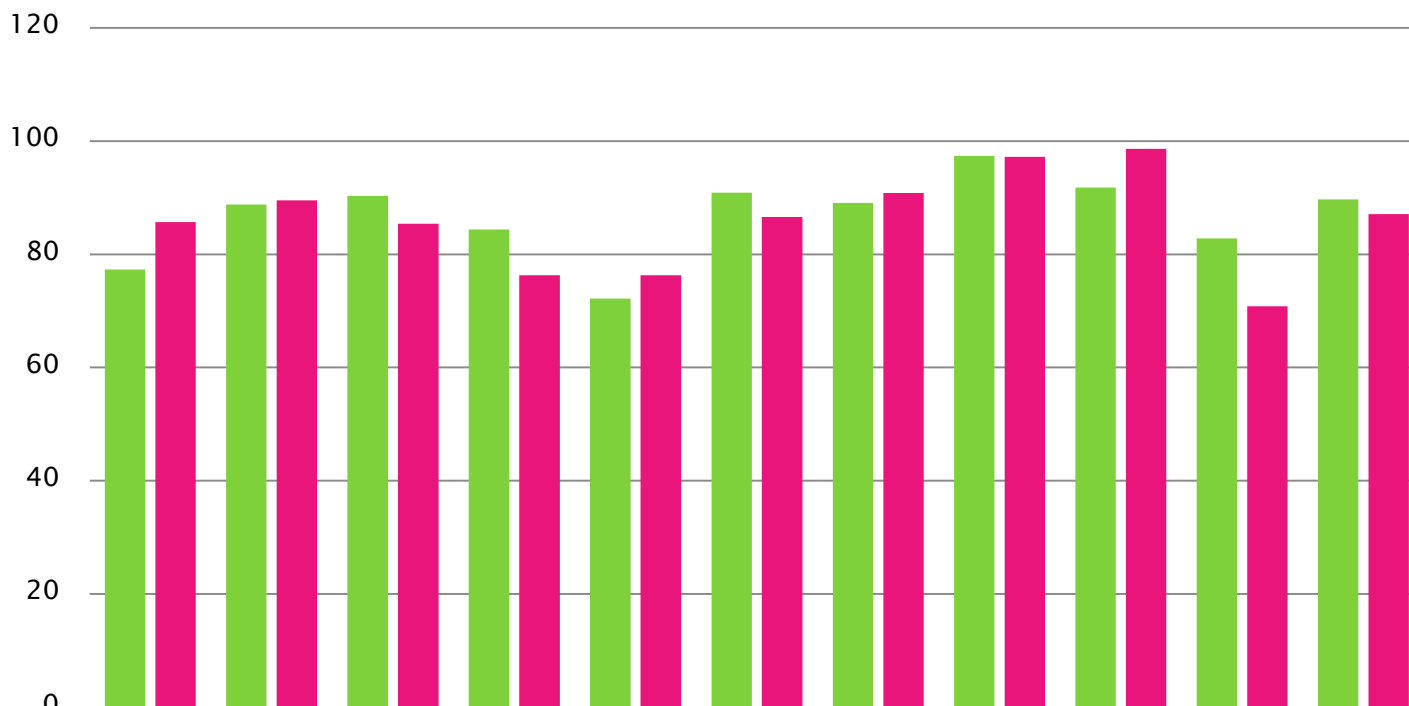

РІВЕНЬ УСПІШНОСТІ НАВЧАННЯ ЗА РЕЗУЛЬТАТАМИ ЗИМОВОЇ СЕСІЇ 2019–2020 та 2018–2019 н. р. (ОСВІТНІЙ РІВЕНЬ БАКАЛАВР)

■ 2019–2020 н.р.	77,3	88,8	90,3	84,4	72,2	90,9	89,1	97,4	91,8	82,8	89,7
■ 2018–2019 н.р.	85,7	89,5	85,4	76,3	76,3	86,6	90,8	97,2	98,6	70,8	87,1