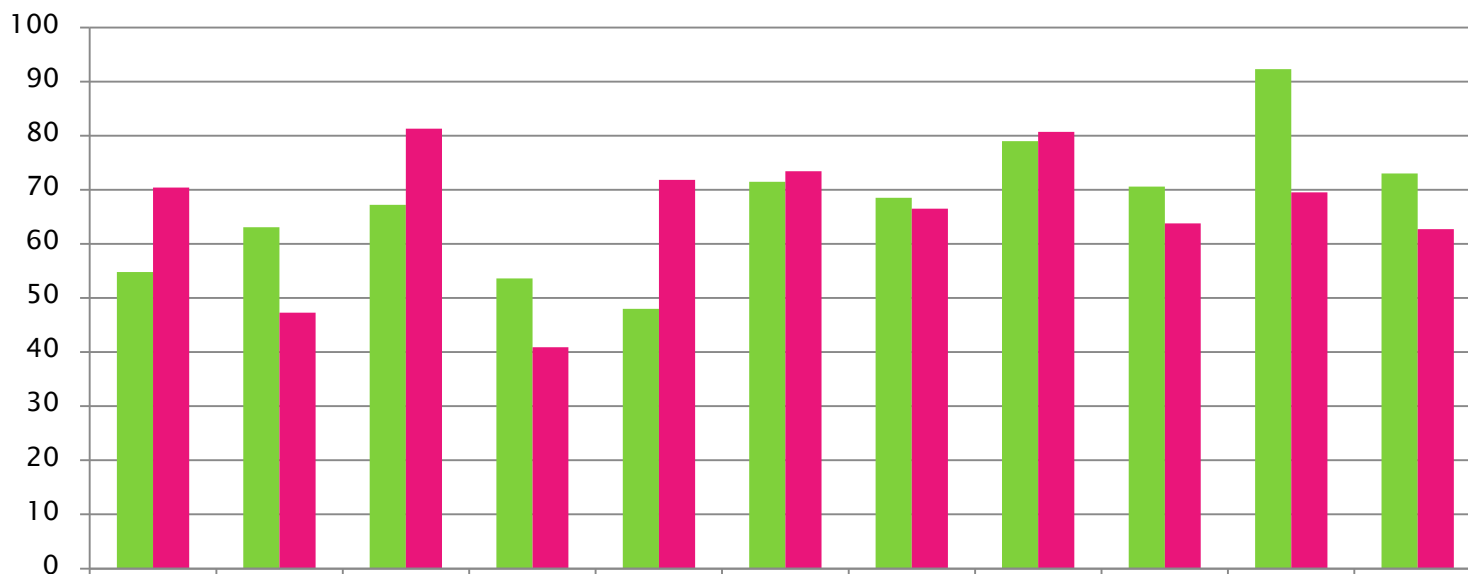

РІВЕНЬ ЯКОСТІ НАВЧАННЯ ЗА РЕЗУЛЬТАТАМИ ЗИМОВОЇ СЕСІЇ 2019–2020 та 2018–2019 н. р. (ОСВІТНІЙ РІВЕНЬ МАГІСТР)

■ 2019–2020 н.р.	54,8	63,1	67,2	53,6	48	71,5	68,5	79	70,6	92,3	73
■ 2018–2019 н.р.	70,4	47,3	81,3	40,9	71,8	73,4	66,5	80,7	63,8	69,5	62,7

ФАКУЛЬТЕТИ	ФМІ	ФТФ	ФУФ	ППФ	ІПМв	ФІФ	ПФ	ХПФ	ДКМ	МУЗ-ПЕД	МУЗ.МІСТ
Δ	-15,6	15,8	-14,1	12,7	-23,8	-1,9	2	-1,7	6,8	22,8	10,3