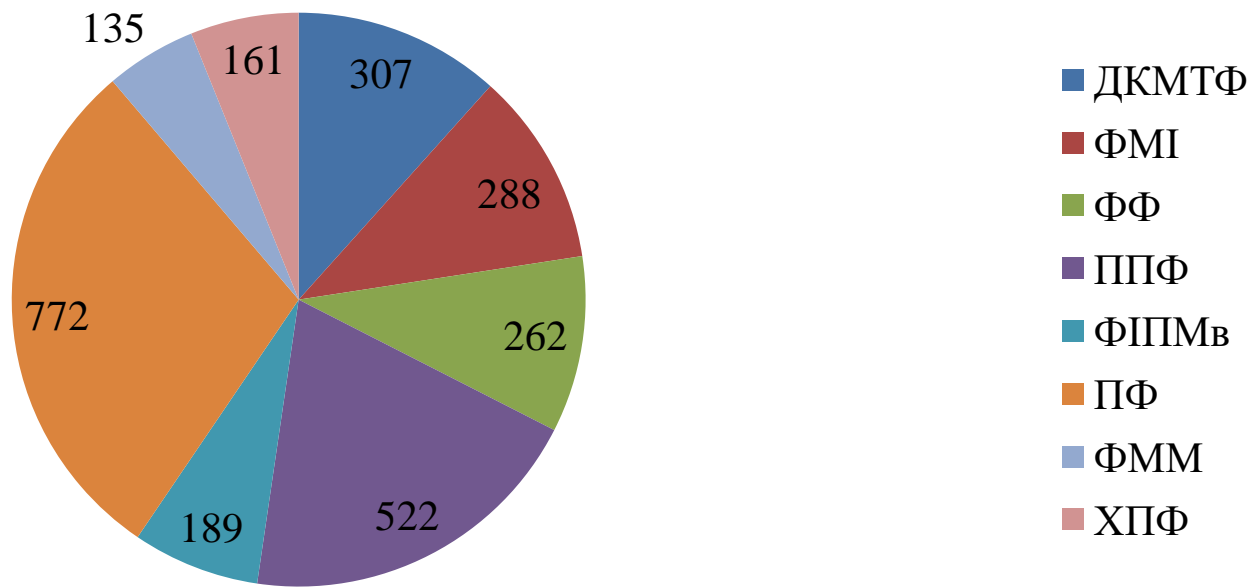

РІВНЕНСЬКИЙ
ДЕРЖАВНИЙ
ГУМАНІТАРНИЙ
УНІВЕРСИТЕТ

ПІДСУМКИ ЗИМОВОЇ ЕКЗАМЕНАЦІЙНОЇ
СЕСІЇ
2024-2025 Н.РІК

РІВНЕНСЬКИЙ
ДЕРЖАВНИЙ
ГУМАНІТАРНИЙ
УНІВЕРСИТЕТ

УМОВНІ ПОЗНАЧЕННЯ:

- ДКМТФ – факультет документальних комунікацій, менеджменту, технологій та фізики;
- ФМІ – факультет математики та інформатики;
- ФФ – філологічний факультет;
- ППФ – психолого-природничий факультет;
- ФІПМв – факультет історії, політології та міжнародних відносин;
- ПФ – педагогічний факультет;
- ХПФ – художньо-педагогічний факультет;
- ФММ – факультет музичного мистецтва.

РІВНЕНСЬКИЙ
ДЕРЖАВНИЙ
ГУМАНІТАРНИЙ
УНІВЕРСИТЕТ

РОЗПОДІЛ КОНТИНГЕНТУ СТУДЕНТІВ ОС БАКАЛАВР ДЕННОЇ ФОРМИ НАВЧАННЯ ПО ФАКУЛЬТЕТАХ

Станом на 01.01.2025 р. за освітнім ступенем бакалавр до сесії
допущено 2636 студентів