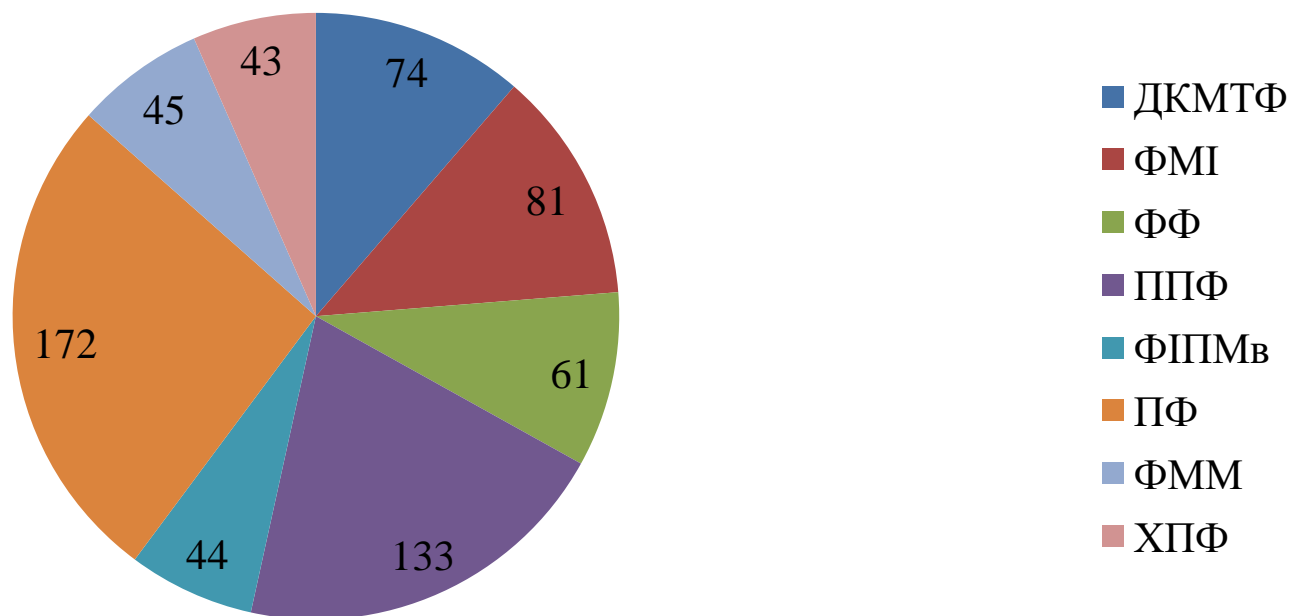

РІВНЕНСЬКИЙ
ДЕРЖАВНИЙ
ГУМАНІТАРНИЙ
УНІВЕРСИТЕТ

РОЗПОДІЛ КОНТИНГЕНТУ СТУДЕНТІВ ОС МАГІСТР ДЕННОЇ ФОРМИ НАВЧАННЯ ПО ФАКУЛЬТЕТАХ

Станом на 01.01.2025 р. за освітнім ступенем магістр до сесії допущено 653 студента