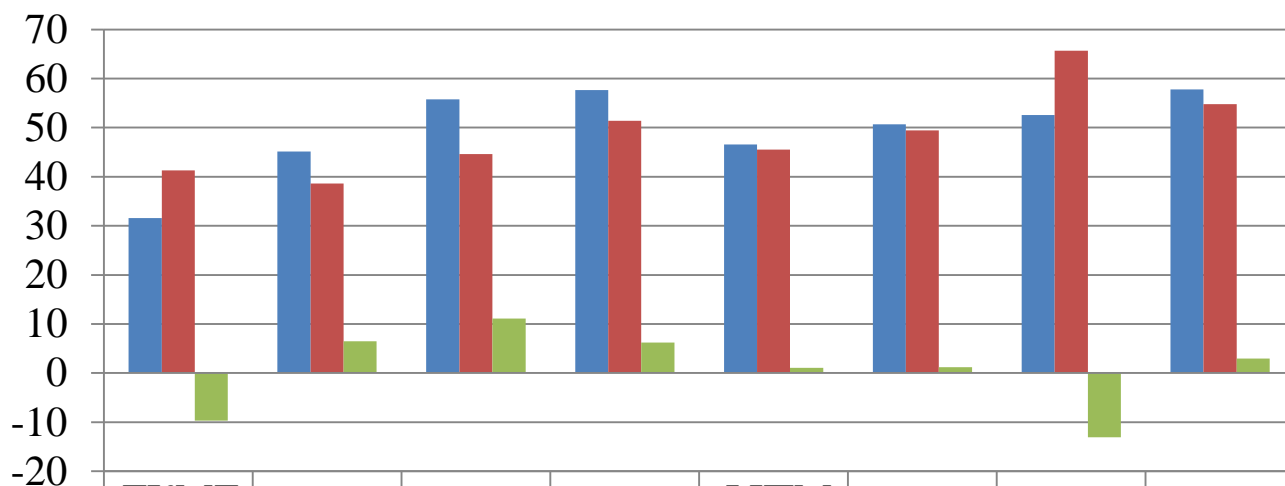

РІВНЕНСЬКИЙ
ДЕРЖАВНИЙ
ГУМАНІТАРНИЙ
УНІВЕРСИТЕТ

Рівень якісної успішності за результатами зимової
сесії 2024-2025 н.р. та 2023-2024 н.р.
(освітній ступінь бакалавр)

	ДКМТ Ф	ФМІ	ФФ	ППФ	ФІПМ В	ПФ	ФММ	ХПФ
■ 2024-2025 н.р.	31,6	45,14	55,73	57,66	46,56	50,65	52,59	57,76
■ 2023-2024 н.р.	41,26	38,64	44,6	51,41	45,5	49,42	65,65	54,77
■ D%	-9,66	6,5	11,13	6,25	1,06	1,23	-13,06	2,99