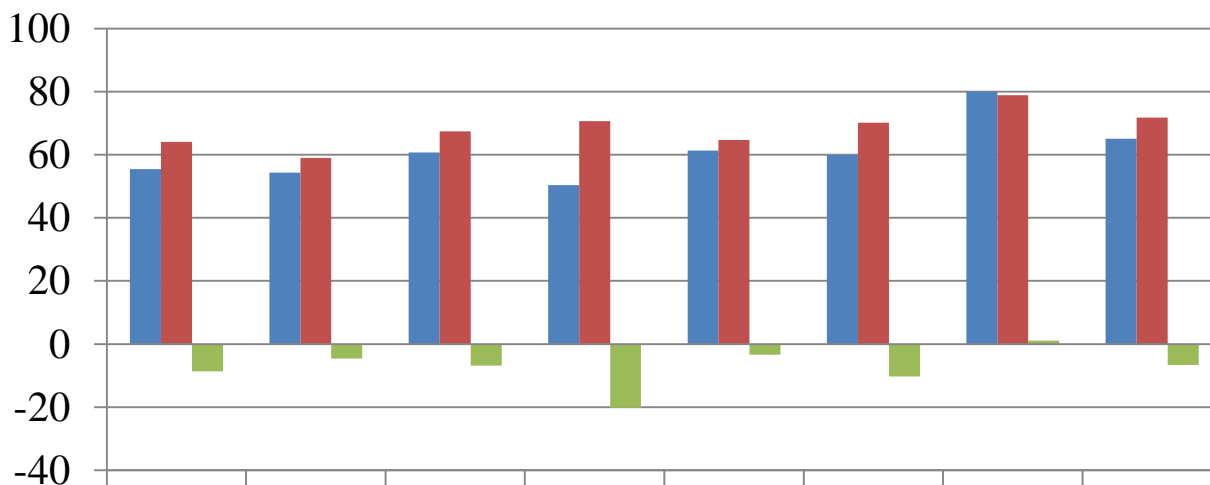

РІВНЕНСЬКИЙ
ДЕРЖАВНИЙ
ГУМАНІТАРНИЙ
УНІВЕРСИТЕТ

**Рівень якісної успішності за результатами
зимової сесії 2024-2025 н.р. та 2023-2024 н.р.
(освітній ступінь магістр)**

	ДКМТ Ф	ФМІ	ФФ	ППФ	ФППМ В	ПФ	ФММ	ХПФ
■ 2024-2025 н.р.	55,41	54,32	60,66	50,38	61,36	59,88	80	65,12
■ 2023-2024 н.р.	64,07	58,95	67,45	70,63	64,71	70,16	78,88	71,74
■ D%	-8,66	-4,63	-6,79	-20,25	-3,35	-10,28	1,12	-6,62