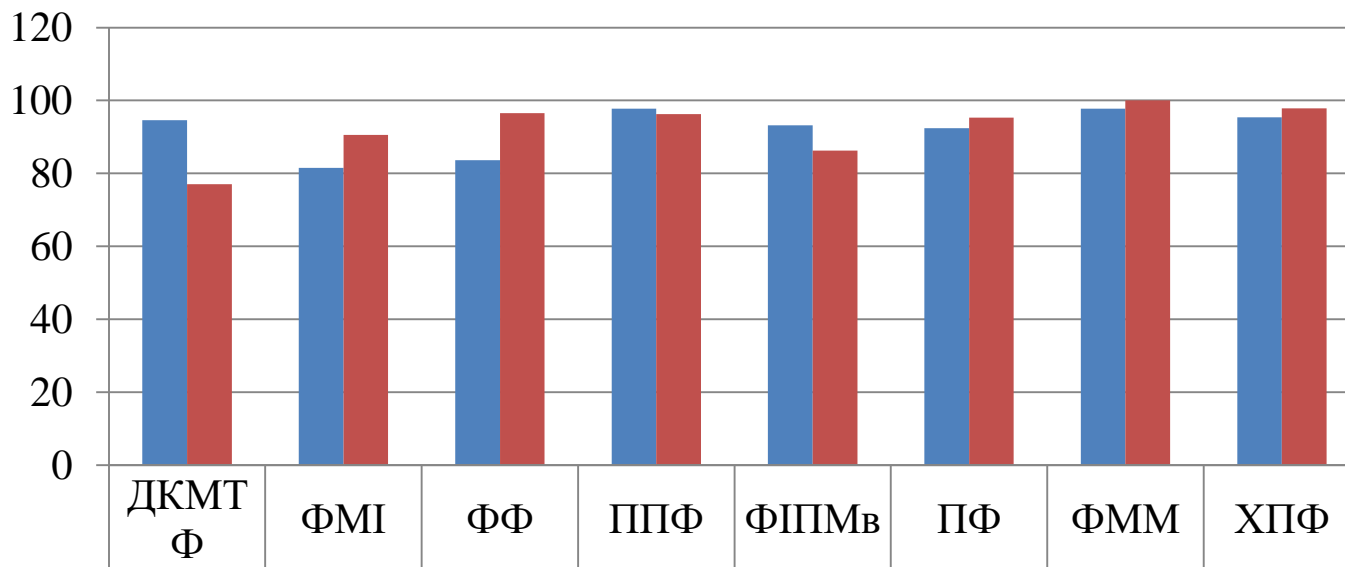

РІВНЕНСЬКИЙ
ДЕРЖАВНИЙ
ГУМАНІТАРНИЙ
УНІВЕРСИТЕТ

**Рівень абсолютної успішності за результатами
зимової сесії 2024-2025 н.р. та 2023-2024 н.р.
(освітній ступінь магістр)**

■ 2024-2025 н.р.	94,59	81,48	83,61	97,74	93,18	92,44	97,78	95,35
■ 2023-2024 н.р.	77,09	90,53	96,55	96,25	86,27	95,29	100	97,83