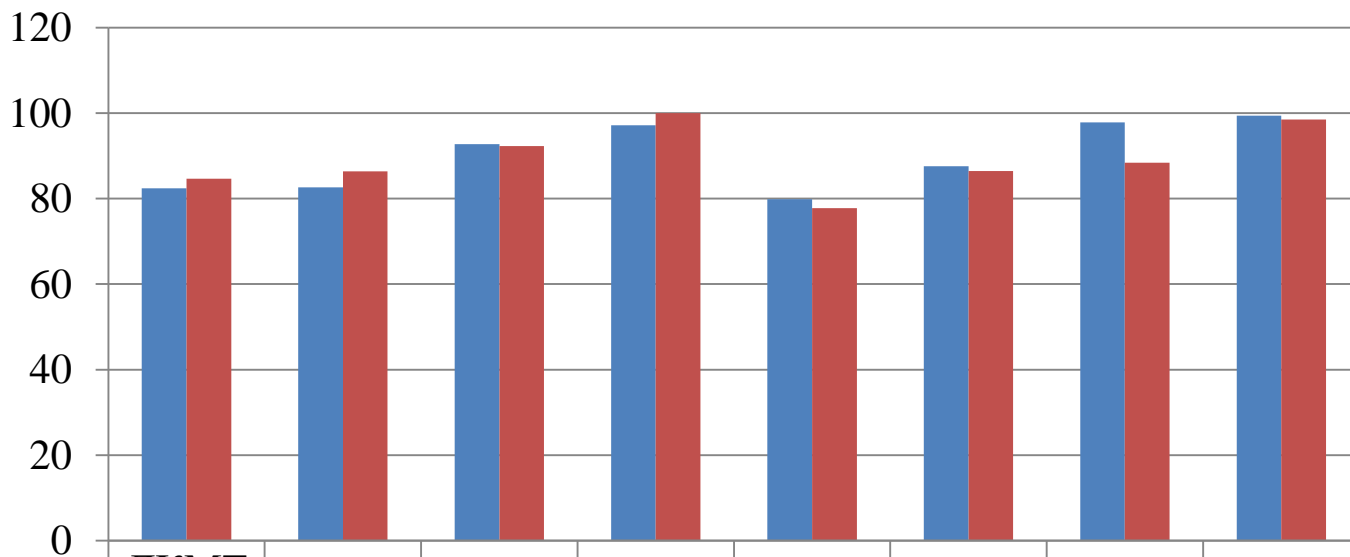

РІВНЕНСЬКИЙ
ДЕРЖАВНИЙ
ГУМАНІТАРНИЙ
УНІВЕРСИТЕТ

**Рівень абсолютної успішності за результатами
зимової сесії 2024-2025 н.р. та 2023-2024 н.р.
(освітній ступінь бакалавр)**

	ДКМТФ	ФМІ	ФФ	ППФ	ФІПМВ	ПФ	ФММ	ХПФ
■ 2024-2025 н.р.	82,41	82,64	92,75	97,13	79,89	87,56	97,78	99,38
■ 2023-2024 н.р.	84,67	86,36	92,26	100	77,73	86,45	88,38	98,49